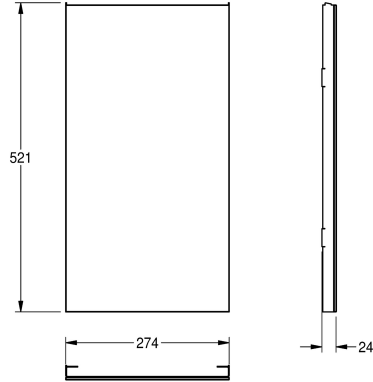

KWC EXOS.

Front met zwart veiligheidsglas

Modell-Linie: EXOS | ZEXOS605B

Accessoires | Toebehoren Accessoires

KWC-No.

2030022930

Front met InoxPlus oppervlakteveredeling

2030022931