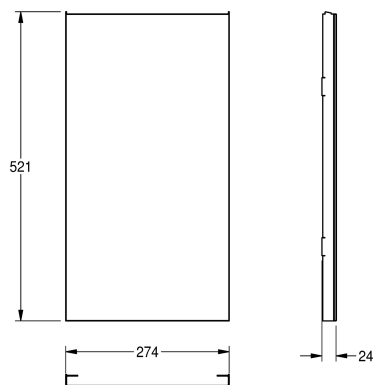

KWC EXOS.

Front z czarnym szkłem ESG

Modell-Linie: EXOS | ZEXOS605B

Aksesoria łazienkowe | Wyposażenie dodatkowe do akcesoriów

KWC-No.

2030022930

Front z powłoką InoxPlus

2030022931

Front z czarnego szkła ESG

2030025234

Front z białego szkła ESG

Front, stal chromowo-niklowa, z czarnym szkłem ESG, do pojemników na odpady EXOS i zestawu kombinowanego EXOS, w

komplecie zestaw montażowy.