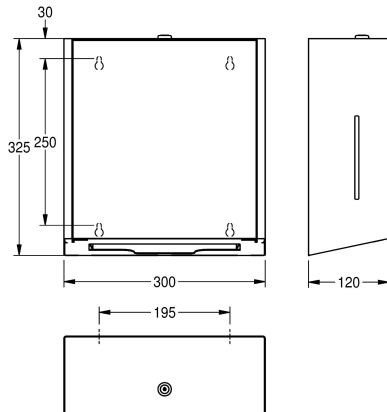

KWC EXOS.

Zásobník na papírové ručníky k montáži na omítku

Modell-Linie: EXOS | EXOS600X

Doplňky | Zásobníky na papírové ručníky

KWC-No.

2030022933

Plášť a čelní panel s povrchovou úpravou InoxPlus

2030025229

Plášť s povrchovou úpravou InoxPlus, čelní panel z bílého tvrzeného bezpečnostního skla

2030022934

Plášť s povrchovou úpravou InoxPlus, čelní panel z černého tvrzeného bezpečnostního skla

Barevné varianty

STAINLESSSTEEL

bílá

černý

Zásobník na papírové ručníky k montáži na omítku, chromniklová ocel, povrch hedvábně matný, čelní panel a plášť s povrchovou úpravou InoxPlus k redukci otisků prstů a lepšími čistícími vlastnostmi (easy to clean), tloušťka materiálu 1,2 mm, postranní průzory, kapacita 300–400

kusů papírových ručníků se skladem do Z, včetně upevňovacího materiálu.

Rozměry 300 x 325 x 120 mm (š x v x h)

Technické údaje

Kapacita
Plnění množství uom
Uzamykatelný
Materiál
Kód materiálu
Tloušťka materiálu
Celková hloubka
Celková výška
Celková šířka
Povrch
Povrchová úprava
Náplň
Způsob uchycení
Způsob montáže
Ovládání
Barevné varianty
Základní barva

400
ručníky
univerzální
ušlechtilá ocel
1.4301
1.2 mm
120 mm
325 mm
300 mm
hedvábně matný
INOXPLUS
papírový ručník
závit
montáž na stěnu
manuální
STAINLESSSTEEL
STAINLESSSTEEL

INOX PLUS

Volitelné příslušenství