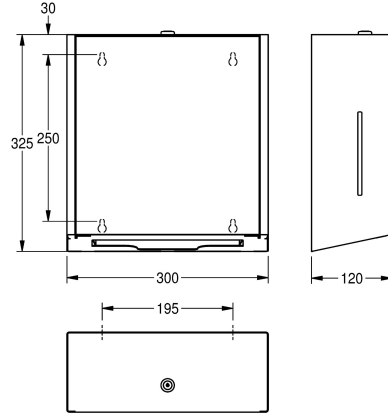

KWC EXOS. Papierhandtuchspender für Aufputzmontage

Modell-Linie: EXOS | EXOS600X
Accessories | Papierhandtuchspender

KWC-Nr.

2030022933

Front mit InoxPlus-Oberflächenveredelung

2030025229

Korpus InoxPlus beschichtet, Front weißes ESG-Glas

2030022934

Korpus InoxPlus beschichtet, Front schwarzes ESG-Glas

Akzentfarbe

Edelstahl

weiss

schwarz

Papierhandtuchspender für Aufputzmontage, Chromnickelstahl, Oberfläche seidenmatt, Front und Gehäuse mit InoxPlus Oberflächenveredelung zur Reduzierung von Fingerabdrücken und besserer Reinigungseigenschaft (easy to clean), Materialstärke 1,2

mm, seitliche Sichtfenster, Fassungsvermögen 300 - 400 Stück bei Papier mit Z-Faltung, inklusive Befestigungsmaterial.

Abmessungen 300 x 325 x 120 mm (B x H x T)

Technische Daten

Füllmenge	400
Füllmenge Me	Handtücher
Schloss	Zylinderschloss
Material	Edelstahl
Materialtyp	1.4301 Chromnickelstahl V2A
Materialstärke	1.2 mm
Gesamttiefe	120 mm
Gesamthöhe	325 mm
Gesamtbreite	300 mm
Oberflächenbehandlung	seidenmatt
Oberflächenbehandlung	InoxPlus (antifingerprint)
Art des Verbrauchsmaterials	Papierhandtuch
Art der Befestigung	geschraubt
Art der Montage	Wandmontage
Art der Bedienung	manueller Betrieb
Akzentfarbe	Edelstahl
Grundfarbe	Edelstahl
teamNumber	572479
sanitasTroeschNumber	4621 831

Füllmenge	400
Füllmenge Me	Handtücher
Schloss	Zylinderschloss
Material	Edelstahl
Materialtyp	1.4301 Chromnickelstahl V2A
Materialstärke	1.2 mm
Gesamttiefe	120 mm
Gesamthöhe	325 mm
Gesamtbreite	300 mm
Oberflächenbehandlung	seidenmatt
Oberflächenbehandlung	InoxPlus (antifingerprint)
Art des Verbrauchsmaterials	Papierhandtuch
Art der Befestigung	geschraubt
Art der Montage	Wandmontage
Art der Bedienung	manueller Betrieb
Akzentfarbe	Edelstahl
Grundfarbe	Edelstahl
teamNumber	572479
sanitasTroeschNumber	4621 831

INOX PLUS

Optionales Zubehör