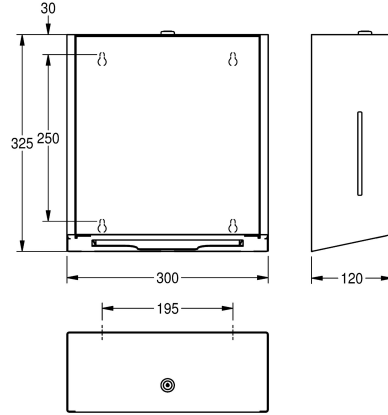

KWC EXOS. Papierhandtuchspender für Aufputzmontage

Modell-Linie: EXOS | EXOS600X
Accessories | Papierhandtuchspender

KWC-Nr.

2030022933

Front mit InoxPlus-Oberflächenveredelung

2030025229

Korpus InoxPlus beschichtet, Front weißes ESG-Glas

2030022934

Korpus InoxPlus beschichtet, Front schwarzes ESG-Glas

Akzentfarbe

Edelstahl

weiss

schwarz

Papierhandtuchspender für Aufputzmontage, Chromnickelstahl, Oberfläche seidenmatt, Front und Gehäuse mit InoxPlus Oberflächenveredelung zur Reduzierung von Fingerabdrücken und besseren Reinigungseigenschaft (easy to clean), Materialstärke 1,2

mm, seitliche Sichtfenster, Fassungsvermögen 300 - 400 Stück bei Papier mit Z-Faltung, inklusive Befestigungsmaterial.

Abmessungen 300 x 325 x 120 mm (B x H x T)

Technische Daten

Füllmenge	400
Füllmenge ME	Handtücher
Schloss	Zylinderschloss
Material	Edelstahl
Materialtyp	1.4301 Chromnickelstahl V2A
Materialstärke	1.2 mm
Gesamttiefe	120 mm
Gesamthöhe	325 mm
Gesamtbreite	300 mm
Oberflächenbehandlung	seidenmatt
Oberflächenveredelung	InoxPlus (antifingerprint)
Art des Verbrauchsmaterials	Papierhandtuch
Art der Befestigung	geschraubt
Art der Montage	Wandmontage
Art der Bedienung	manueller Betrieb
Akzentfarbe	Edelstahl
Grundfarbe	Edelstahl

Füllmenge	400
Füllmenge ME	Handtücher
Schloss	Zylinderschloss
Material	Edelstahl
Materialtyp	1.4301 Chromnickelstahl V2A
Materialstärke	1.2 mm
Gesamttiefe	120 mm
Gesamthöhe	325 mm
Gesamtbreite	300 mm
Oberflächenbehandlung	seidenmatt
Oberflächenveredelung	InoxPlus (antifingerprint)
Art des Verbrauchsmaterials	Papierhandtuch
Art der Befestigung	geschraubt
Art der Montage	Wandmontage
Art der Bedienung	manueller Betrieb
Akzentfarbe	Edelstahl
Grundfarbe	Edelstahl

INOX PLUS

Optionales Zubehör