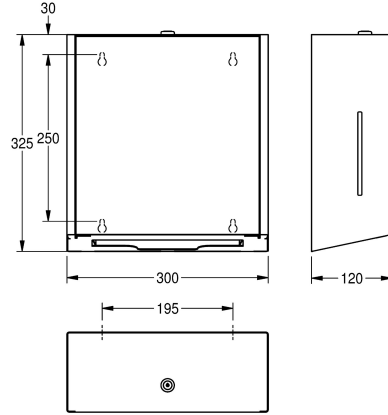

KWC EXOS.

Dispensador de toallas de papel

Modell-Linie: EXOS | EXOS600X

Accesorios | Dispensador de papel

KWC-No.

2030022933

Parte frontal con tratamiento de calidad para superficies InoxPlus

2030025229

Carcasa principal con revestimiento InoxPlus, panel frontal con cristal templado de seguridad blanco

2030022934

Carcasa principal con revestimiento InoxPlus, panel frontal con cristal templado de seguridad negro

Color acento

STAINLESSSTEEL

Blanco

Negro

Dispensador de toallas de papel para montaje en pared, acero inoxidable con acabado satinado, carcasa principal y panel frontal con revestimiento InoxPlus para la reducción de huellas y una mejor limpieza (easy to clean), espesor de material 1,2 mm, ventana de

inspección lateral, capacidad 300 - 400 unidades para papel plegado en Z, incluye material de montaje.

Dimensiones 300 x 325 x 120 mm (L x A x P)

Datos técnicos

Cantidad de llenado

400

Capacidad de carga

Toallas

Cerradura

Cerradura principal

Material

Acero inoxidable

Código

1.4301

Espesor del material

1.2 mm

Profundidad

120 mm

Altura

325 mm

Anchura total

300 mm

Acabado de superficie

Acabado satinado

Tratamiento de superficie

INOXPLUS

Tipo de consumibles

Toallas de papel

Tipo de fijación

Tornillo

Tipo de montaje

Montaje a pared

Tipo de operación

Accionamiento manual

Color acento

STAINLESSSTEEL

Color primario

STAINLESSSTEEL

INOX PLUS

Accesorios opcionales