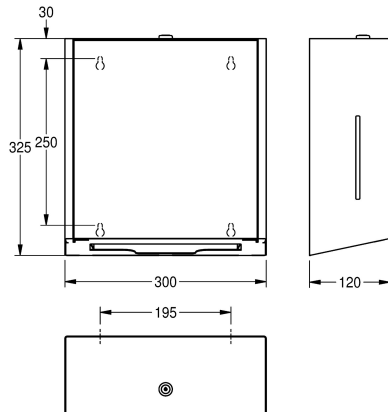

KWC EXOS.

Distributeur de serviettes en papier

Modell-Linie: EXOS | EXOS600X

Accessoires | Distributeurs de serviettes en papier

KWC-No.

2030022933

Face avec finition de surface InoxPlus

2030025229

Boîtier principal recouvert d'InoxPlus, face avant avec verre de sécurité trempé blanc

2030022934

Boîtier principal recouvert d'InoxPlus, face avant avec verre de sécurité trempé noir

Couleur d'accent

Acier inoxydable

Blanc

Noir

Distributeur d'essuie-mains à montage mural, en inox, finition satinée, face avant et boîtier avec finition de surface InoxPlus pour la réduction des empreintes de doigts et un meilleur nettoyage (« easy to clean »), épaisseur de 1,2 mm, fenêtre d'inspection latérale,

capacité de 300 à 400 pièces de papier plié en Z. Matériel de fixation fourni.

Dimensions 300 x 325 x 120 mm (L x H x P)

Données techniques

Quantité de remplissage

400

Quantité de remplissage uom

Serviettes

Serrure

Serrure

Matière

Acier inoxydable

Code du matériel

1.4301

Épaisseur de matière

1.2 mm

Profondeur totale

120 mm

Hauteur totale

325 mm

Largeur totale

300 mm

Finition de surface

Finition satinée

Traitement de surface

INOXPLUS

Type de consommable

Serviettes en papier

Type de fixation

Fixation

Type de montage

Montage mural

Type d'opération

Opération manuelle

Couleur d'accent

Acier inoxydable

Couleur de base

Acier inoxydable

INOX PLUS

Accessoires en option