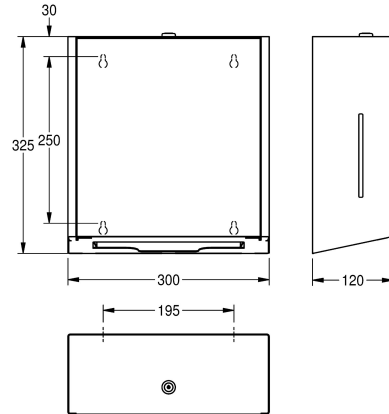

KWC EXOS.

Distributore di salviette asciugamani

Modell-Linie: EXOS | EXOS600X

Accessori | Distributori di salviette asciugamani

KWC-No.

2030022933

Pannello frontale con trattamento superficiale InoxPlus

2030025229

Versione con pannello frontale in vetro ESG bianco

2030022934

Versione con pannello frontale in vetro ESG nero

Colore accento

Acciaio inox

Bianco

Nero

Distributore di salviette asciugamani in carta per installazione a parete, in acciaio inox con superficie satinata, pannello frontale e unità principale con finitura anti impronta InoxPlus e migliori caratteristiche di pulizia (easy to clean), spessore materiale 1,2

mm, finestra di controllo sul lato, capacità 300 - 400 pz. per carta con piegatura a "Z", materiali di montaggio compresi.

Dimensioni 300 x 325 x 120 mm (L x A x P)

Dati tecnici

Capacità	400
Capacità uom	Salviette asciugamani
Serratura	Serratura a chiave
Materiale	Acciaio inox
Codice materiale	1.4301
Spessore del materiale	1.2 mm
Profondità totale	120 mm
Altezza totale	325 mm
Larghezza complessiva	300 mm
Finitura della superficie	Finitura satinata
Trattamento della superficie	INOXPLUS
Tipo di consumabili	Salvietta in carta
Tipo di fissaggio	Vite
Tipo di montaggio	Installazione a parete
Funzionamento	Comando manuale
Colore accento	Acciaio inox
Colore di base	Acciaio inox
teamNumber	572479
sanitasTroeschNumber	4621 831

400
Salviette asciugamani
Serratura a chiave
Acciaio inox
1.4301
1.2 mm
120 mm
325 mm
300 mm
Finitura satinata
INOXPLUS
Salvietta in carta
Vite
Installazione a parete
Comando manuale
Acciaio inox
Acciaio inox
572479
4621 831

INOX PLUS

Accessori opzionali