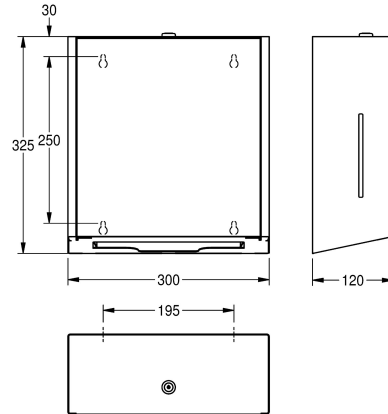

KWC EXOS.

Distributore di salviette asciugamani

Modell-Linie: EXOS | EXOS600X

Accessori | Distributori di salviette asciugamani

KWC-No.

2030022933

Pannello frontale con trattamento superficiale InoxPlus

2030025229

Versione con pannello frontale in vetro ESG bianco

2030022934

Versione con pannello frontale in vetro ESG nero

Colore accento

Acciaio inox

Bianco

Nero

Distributore di salviette asciugamani in carta per installazione a parete, in acciaio inox con superficie satinata, pannello frontale e unità principale con finitura anti impronta InoxPlus e migliori caratteristiche di pulizia (easy to clean), spessore materiale 1,2

mm, finestra di controllo sul lato, capacità 300 - 400 pz. per carta con piegatura a "Z", materiali di montaggio compresi.

Dimensioni 300 x 325 x 120 mm (L x A x P)

Dati tecnici

Capacità	400
Capacità uom	Salviette asciugamani
Serratura	Serratura a chiave
Materiale	Acciaio inox
Codice materiale	1.4301
Spessore del materiale	1.2 mm
Profondità totale	120 mm
Altezza totale	325 mm
Larghezza complessiva	300 mm
Finitura della superficie	Finitura satinata
Trattamento della superficie	INOXPLUS
Tipo di consumabili	Salvietta in carta
Tipo di fissaggio	Vite
Tipo di montaggio	Installazione a parete
Funzionamento	Comando manuale
Colore accento	Acciaio inox
Colore di base	Acciaio inox

400
Salviette asciugamani
Serratura a chiave
Acciaio inox
1.4301
1.2 mm
120 mm
325 mm
300 mm
Finitura satinata
INOXPLUS
Salvietta in carta
Vite
Installazione a parete
Comando manuale
Acciaio inox
Acciaio inox

INOX PLUS

Accessori opzionali