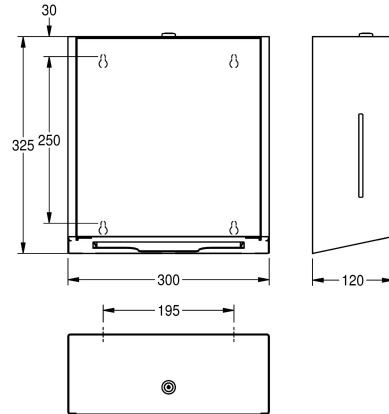

KWC EXOS. Papierdispenser

Modell-Linie: EXOS | EXOS600X
Accessoires | Papierhanddoekverdelers

KWC-No.

2030022933

Front met InoxPlus oppervlakteveredeling

2030025229

Behuizing met InoxPlus oppervlakteveredeling, front van versterkt wit veiligheidsglas

2030022934

Behuizing met InoxPlus oppervlakteveredeling, front van versterkt zwart veiligheidsglas

Accentkleur

STAINLESSSTEEEL

Wit

Zwart

Papierdispenser voor opbouwmontage, roestvrij staal, oppervlak zijdemat, met InoxPlus gecoate hoofdbehuizing en front voor minder vingerafdrukken en met 'easy to clean' eigenschappen, materiaaldikte 1,2 mm, kijkvenster aan de zijkant, capaciteit van

300 - 400 handdoekjes met Z-vouw, inclusief bevestigingsmateriaal.

Afmetingen 300 x 325 x 120 mm (B x H x D)

Technical Data

Vulhoeveelheid

400

Vul hoeveelheid verkoopseenheid

Handdoeken

Slot

Cylinderslot

Materiaal

Roestvrij staal

Materiaalcode

1.4301

Materiaaldikte

1.2 mm

Totale diepte

120 mm

Totale hoogte

325 mm

Totale breedte

300 mm

Oppervlakafwerking

Zijdeglans

Oppervlaktebehandeling

INOXPLUS

Type verbruiksproduct

Papierhanddoek

Type bevestiging

Geschroefd

Type montage

Wandmontage

Type bediening

Manuele werking

Accentkleur

STAINLESSSTEEEL

Basiskleur

STAINLESSSTEEEL

**INOX
PLUS**

Optionele toebehoren