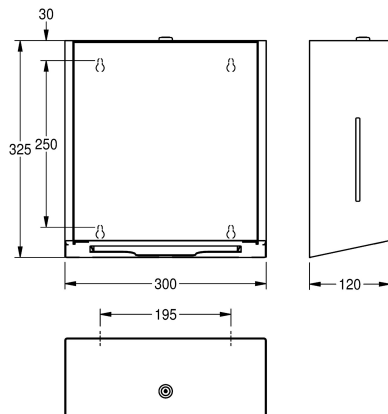

KWC EXOS.

Podajnik ręczników papierowych, montaż natynkowy

Modell-Linie: EXOS | EXOS600X

Aksesoria łazienkowe | Podajniki ręczników papierowych

KWC-No.

2030022933

Front z powłoką InoxPlus

2030025229

Obudowa główna z powłoką InoxPlus, panel przedni pokryty białym szkłem hartowanym

2030022934

Obudowa główna z powłoką InoxPlus, panel przedni pokryty czarnym szkłem hartowanym

Akcent kolorystyczny

STAINLESSSTEEL

Biały

Czarny

Podajnik ręczników papierowych do montażu na ścianie, stal szlachetna, powierzchnia jedwabisty mat, panel przedni i obudowa o uszlachetnionym wykończeniu InoxPlus redukującym odciskanie się palców i ułatwiającym utrzymanie w czystości (easy to clean), grubość materiału 1,2 mm, okienko kontrolne z boku,

pojemność 300–400 sztuk papieru składanego, w zestawie materiały montażowe.

Wymiary 300 x 325 x 120 mm (szer. x wys. x głęb.)

Dane techniczne

Pojemność	400
Pojemność ME	Ręczniki
Zamek	Zamek na kluczyk
Materiał	Stal szlachetna
Kod materiałowy	1.4301
Grubość materiału	1.2 mm
Łączna głębokość	120 mm
Łączna wysokość	325 mm
Łączna szerokość	300 mm
Wykończenie powierzchni	Matowe
Obróbka powierzchniowa	INOXPLUS
Rodzaj zużywanego materiału	Ręcznik papierowy
Rodzaj mocowania	Przykręcony
Rodzaj montażu	Montaż naścienny
Rodzaj obsługi	Obsługa ręczna
Akcent kolorystyczny	STAINLESSSTEEL
Kolor podstawowy	STAINLESSSTEEL

Pojemność	400
Pojemność ME	Ręczniki
Zamek	Zamek na kluczyk
Materiał	Stal szlachetna
Kod materiałowy	1.4301
Grubość materiału	1.2 mm
Łączna głębokość	120 mm
Łączna wysokość	325 mm
Łączna szerokość	300 mm
Wykończenie powierzchni	Matowe
Obróbka powierzchniowa	INOXPLUS
Rodzaj zużywanego materiału	Ręcznik papierowy
Rodzaj mocowania	Przykręcony
Rodzaj montażu	Montaż naścienny
Rodzaj obsługi	Obsługa ręczna
Akcent kolorystyczny	STAINLESSSTEEL
Kolor podstawowy	STAINLESSSTEEL

INOX PLUS

Aksesoria opcjonalne