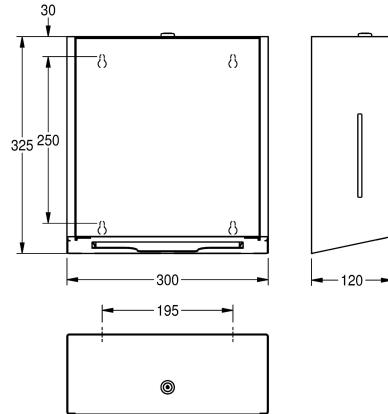

KWC EXOS.

Zásobník na papírové ručníky

Modell-Linie: EXOS | EXOS600B

Doplňky | Zásobníky na papírové ručníky

KWC-No.

2030022933

Plášť a čelní panel s povrchovou úpravou InoxPlus

2030025229

Plášť s povrchovou úpravou InoxPlus, čelní panel z bílého tvrzeného bezpečnostního skla

2030022934

Plášť s povrchovou úpravou InoxPlus, čelní panel z černého tvrzeného bezpečnostního skla

Barevné varianty

STAINLESSSTEEL

bílá

černý

Zásobník na papírové ručníky k montáži na omítku, chromniklová ocel s hedvábně matným povrchem, čelní panel z černého tvrzeného bezpečnostního skla, plášť s povrchovou úpravou InoxPlus k redukci otisků prstů a lepšími čistícími vlastnostmi (easy to clean), tloušťka materiálu 1,2

mm, postranní průzory, kapacita 300-400 kusů papíru se skladem do Z, včetně upevňovacího materiálu.

Rozměry 300 x 325 x 120 mm (š x v x h)

Technické údaje

Kapacita
Plnění množství uom
Uzamykatelný
Materiál
Kód materiálu
Tloušťka materiálu
Celková hloubka
Celková výška
Celková šířka
Povrch
Povrchová úprava
Náplň
Způsob uchycení
Způsob montáže
Ovládní
Barevné varianty
Základní barva

400
ručníky
univerzální
ušlechtilá ocel
1.4301
1.2 mm
120 mm
325 mm
300 mm
hedvábně matný
INOXPLUS
papírový ručník
závit
montáž na stěnu
manuální
černý
STAINLESSSTEEL

Volitelné příslušenství