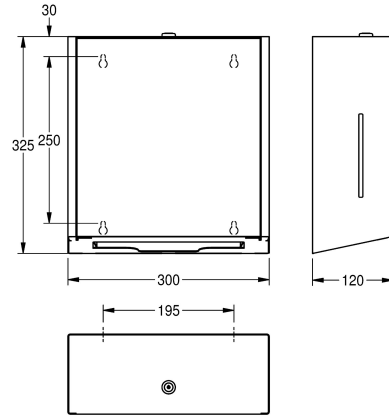

KWC EXOS. Papierdispenser

Modell-Linie: EXOS | EXOS600B
Accessoires | Papierhanddoekverdelers

KWC-No.

2030022933

Front met InoxPlus oppervlakteveredeling

2030025229

Behuizing met InoxPlus oppervlakteveredeling, front van versterkt wit veiligheidsglas

2030022934

Behuizing met InoxPlus oppervlakteveredeling, front van versterkt zwart veiligheidsglas

Accentkleur

STAINLESSSTEEL

Wit

Zwart

Papierdispenservoor wandmontage, roestvrij staal zijdemat, front van zwart versterkt veiligheidsglas, met InoxPlus gecoate hoofdbehuizing ter vermindering van vingerafdrukken en met betere reinigende eigenschappen (easy to clean), materiaaldikte 1,2 mm,

kijkvenster aan de zijkant, capaciteit van 300 - 400 papierhanddoekjes met Z-vouw, inclusief bevestigingsmateriaal.

Afmetingen 300 x 325 x 120 mm (B x H x D)

Technical Data

Vulhoeveelheid

400

Vul hoeveelheid verkoopseenheid

Handdoeken

Slot

Cylinderslot

Materiaal

Roestvrij staal

Materiaalcode

1.4301

Materiaaldikte

1.2 mm

Totale diepte

120 mm

Totale hoogte

325 mm

Totale breedte

300 mm

Oppervlakafwerking

Zijdeglans

Oppervlaktebehandeling

INOXPLUS

Type verbruiksproduct

Papierhanddoek

Type bevestiging

Geschroefd

Type montage

Wandmontage

Type bediening

Manuele werking

Accentkleur

Zwart

Basiskleur

STAINLESSSTEEL

Optionele toebehoren