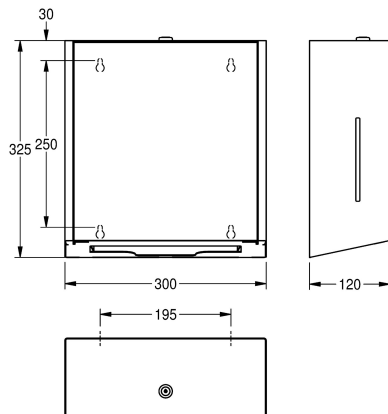

KWC EXOS.

Podajnik ręczników papierowych

Modell-Linie: EXOS | EXOS600B

Aksesoria łazienkowe | Podajniki ręczników papierowych

KWC-No.

2030022933

Front z powłoką InoxPlus

2030025229

Obudowa główna z powłoką InoxPlus, panel przedni pokryty białym szkłem hartowanym

2030022934

Obudowa główna z powłoką InoxPlus, panel przedni pokryty czarnym szkłem hartowanym

Akcent kolorystyczny

STAINLESSSTEEL

Biały

Czarny

Podajnik ręczników papierowych do montażu na ścianie, stal chromowo-niklowa z satynowym wykończeniem, panel przedni z czarnego szkła bezpiecznego, obudowa wykończona powłoką InoxPlus zapewniającą redukcję odcisków palców i lepsze właściwości podczas czyszczenia (easy

to clean), grubość materiału 1,2 mm, okienko kontrolne z boku, pojemność 300-400 sztuk papieru składanego, w zestawie materiały montażowe.

Wymiary 300 x 325 x 120 mm (szer. x wys. x głęb.)

Dane techniczne

Pojemność	400
Pojemność ME	Ręczniki
Zamek	Zamek na kluczyk
Materiał	Stal szlachetna
Kod materiałowy	1.4301
Grubość materiału	1.2 mm
Łączna głębokość	120 mm
Łączna wysokość	325 mm
Łączna szerokość	300 mm
Wykończenie powierzchni	Matowe
Obróbka powierzchniowa	INOXPLUS
Rodzaj zużywanego materiału	Ręcznik papierowy
Rodzaj mocowania	Przykręcony
Rodzaj montażu	Montaż naścienny
Rodzaj obsługi	Obsługa ręczna
Akcent kolorystyczny	Czarny
Kolor podstawowy	STAINLESSSTEEL

Pojemność	400
Pojemność ME	Ręczniki
Zamek	Zamek na kluczyk
Materiał	Stal szlachetna
Kod materiałowy	1.4301
Grubość materiału	1.2 mm
Łączna głębokość	120 mm
Łączna wysokość	325 mm
Łączna szerokość	300 mm
Wykończenie powierzchni	Matowe
Obróbka powierzchniowa	INOXPLUS
Rodzaj zużywanego materiału	Ręcznik papierowy
Rodzaj mocowania	Przykręcony
Rodzaj montażu	Montaż naścienny
Rodzaj obsługi	Obsługa ręczna
Akcent kolorystyczny	Czarny
Kolor podstawowy	STAINLESSSTEEL

Aksesoria opcjonalne