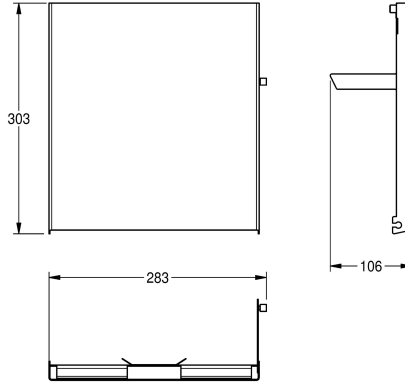

## KWC EXOS.

Vyměnitelné čelní panely pro EXOS. zásobník na papírové ručníky k montáži na omítku

**Modell-Linie: EXOS | ZEXOS600**

Doplňky | Příslušenství | Doplnky

### KWC-No.

**2030022936**

Čelní panel s povrchovou úpravou InoxPlus

**2030022937**

Čelní panel z černého tvrzeného bezpečnostního skla

**2030025236**

Čelní panel z bílého tvrzeného bezpečnostního skla

Čelní panel, chromiklová ocel, s povrchovou úpravou InoxPlus, vhodný