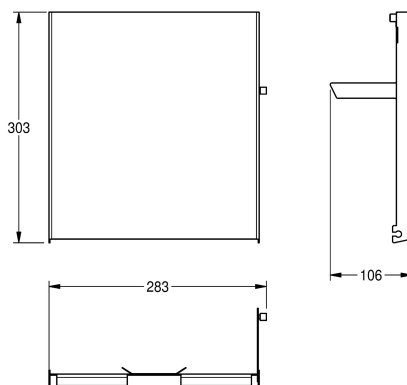

KWC EXOS.

Edelstahlfront für EXOS. Papierhandtuchspender zur Aufputzmontage

Modell-Linie: EXOS | ZEXOS600

Accessories | Zubehör Accessories

KWC-Nr.

2030022936

Front mit InoxPlus-Oberflächenveredelung

2030022937