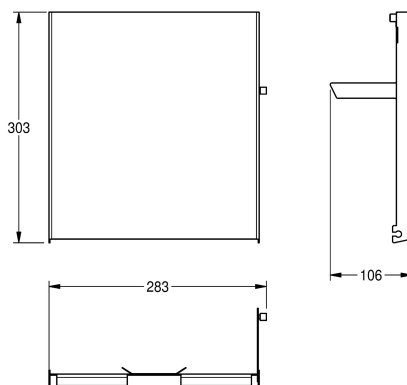

KWC EXOS.

Faces avant interchangeable pour distributeur de serviettes en papier

Modell-Linie: EXOS | ZEXOS600

Accessoires | Accessoires complémentaires

KWC-No.

2030022936

Faces avant interchangeable pour distributeur serviettes EXOS.

2030022937

Face avant en verre trempé noir

2030025236

Face avant avec verre trempé blanc

Façade en inox, avec finition de surface InoxPlus, compatible avec le distributeur d'essuie-mains EXOS600. Matériel de fixation fourni.