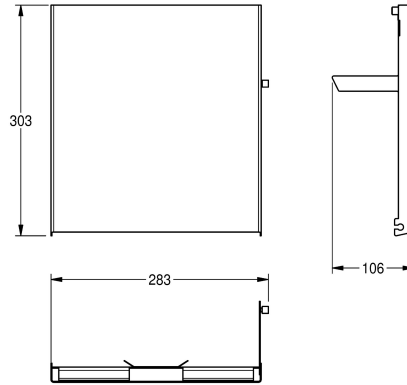

## KWC EXOS. Pannello frontale in acciaio inox

Modell-Linie: EXOS | ZEXOS600  
Accessori | Accessori

### KWC-No.

**2030022936**

Pannello frontale con trattamento superficiale InoxPlus

**2030022937**

Pannello frontale in vetro ESG nero

**2030025236**

Pannello frontale in vetro ESG bianco

Pannello frontale in acciaio inox con finitura InoxPlus, per distributore di salviette asciugamani in carta EXOS600, materiali di montaggio