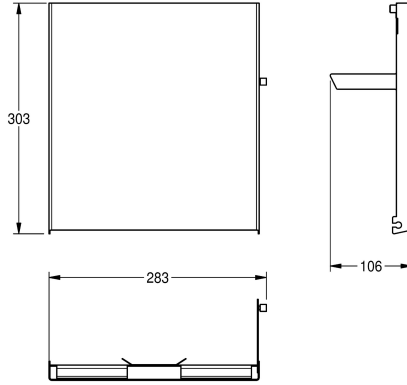

KWC EXOS.

Front ze stali chromowo-niklowej

Modell-Linie: EXOS | ZEXOS600

Aksesoria łazienkowe | Wyposażenie dodatkowe do akcesoriów

KWC-No.

2030022936

Front z powłoką InoxPlus

2030022937

Front z czarnego szkła ESG

2030025236

Front z białego szkła ESG

Panel przedni ze stali szlachetnej wykończonyj powłoką InoxPlus, pasuje do podajnika ręczników papierowych EXOS600, w

zestawie materiały montażowe.