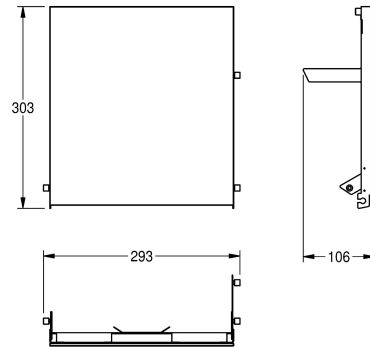

KWC EXOS.

Vyměnitelné čelní panely pro zásobník na papírové ručníky

Modell-Linie: EXOS | ZEXOS600B

Doplňky | Příslušenství | Doplnky

KWC-No.

2030022936

Čelní panel s povrchovou úpravou InoxPlus

2030022937

Čelní panel z černého tvrzeného bezpečnostního skla

2030025236

Čelní panel z bílého tvrzeného bezpečnostního skla

Čelní panel, chromiklová ocel, s černým tvrzeným bezpečnostním sklem, pro zásobník na papírové role včetně upevňovacího