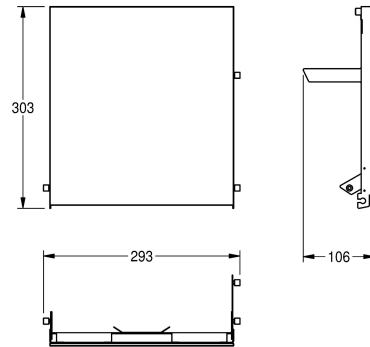

KWC EXOS. Front mit schwarzem ESG-Glas

Modell-Linie: EXOS | ZEXOS600B
Accessories | Zubehör Accessories

KWC-Nr.

2030022936

Front mit InoxPlus-Oberflächenveredelung

2030022937

Front schwarzes ESG-Glas

2030025236

Front weißes ESG-Glas

Front, Chromnickelstahl, mit schwarzem ESG-Glas, für EXOS
Papierhandtuchspender, inklusive Befestigungsmaterial.

Technische Daten

teamNumber

572480

sanitasTroeschNumber

4621 837