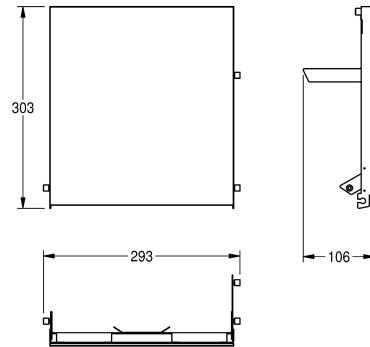

KWC EXOS.

Front mit schwarzem ESG-Glas

Modell-Linie: **EXOS | ZEXOS600B**
Accessories | Zubehör Accessories

KWC-Nr.

2030022936

Front mit InoxPlus-Oberflächenveredelung

2030022937

Front schwarzes ESG-Glas