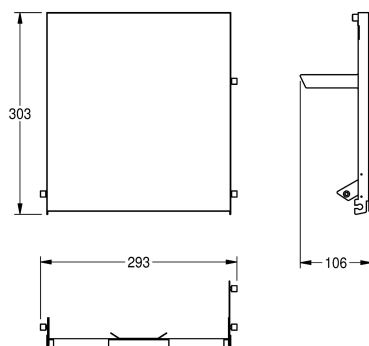

KWC EXOS.

Face avant avec verre trempé noir

Modell-Linie: EXOS | ZEXOS600B

Accessoires | Accessoires complémentaires

KWC-No.

2030022936

Faces avant interchangeable pour distributeur serviettes EXOS.

2030022937

Face avant en verre trempé noir

2030025236

Face avant avec verre trempé blanc

Face avant, acier au nickel-chrome, avec verre trempé noir, pour distributeur d'essuie-mains en papier EXOS, matériel de fixation