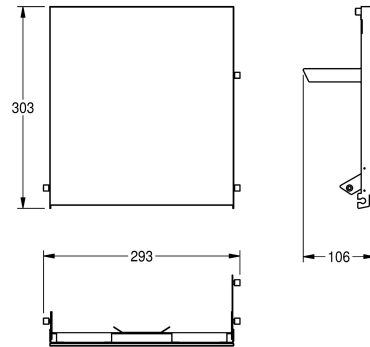

KWC EXOS.

Pannello frontale con vetro ESG nero

Modell-Linie: EXOS | ZEXOS600B

Accessori | Accessori

KWC-No.

2030022936

Pannello frontale con trattamento superficiale InoxPlus

2030022937

Pannello frontale in vetro ESG nero

2030025236

Pannello frontale in vetro ESG bianco

Pannello frontale, acciaio al cromo-nichel, con vetro di sicurezza temprato nero, per distributore di salviette asciugamani in carta