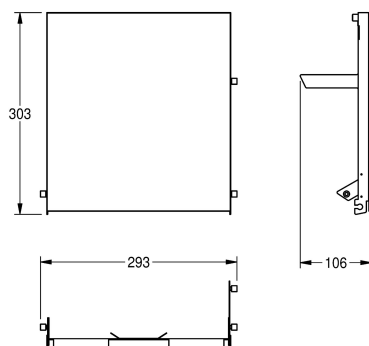

### KWC-No.

**2030022936**

Pannello frontale con trattamento superficiale InoxPlus

**2030022937**

Pannello frontale in vetro ESG nero

**2030025236**

Pannello frontale in vetro ESG bianco

Pannello frontale, acciaio al cromo-nichel, con vetro di sicurezza temprato nero, per distributore di salviette asciugamani in carta