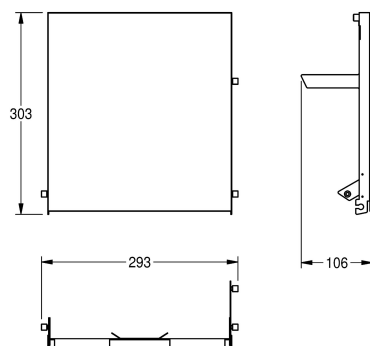

### KWC-No.

**2030022936**

Front met InoxPlus oppervlakteveredeling

**2030022937**

Front zwart veiligheidsglas

**2030025236**

Front wit veiligheidsglas

Front, chroomnikkelstaal, met zwart gehard veiligheidsglas, voor EXOS dispenser voor papieren handdoekjes, inclusief