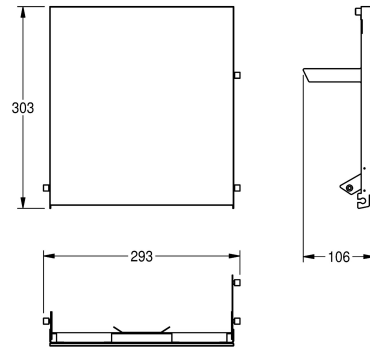

### KWC-No.

**2030022936**

Front met InoxPlus oppervlakteveredeling

**2030022937**

Front zwart veiligheidsglas

**2030025236**

Front wit veiligheidsglas

Front, chroomnikkelstaal, met zwart gehard veiligheidsglas, voor EXOS dispenser voor papieren handdoekjes, inclusief