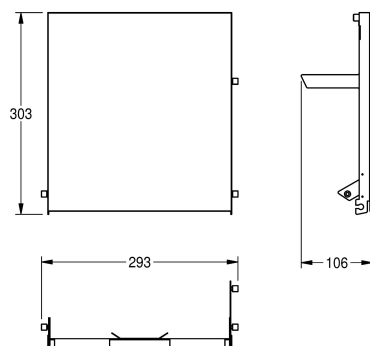

KWC EXOS.

Front z czarnym szkłem ESG

Modell-Linie: EXOS | ZEXOS600B

Aksesoria łazienkowe | Wyposażenie dodatkowe do akcesoriów

KWC-No.

2030022936

Front z powłoką InoxPlus

2030022937

Front z czarnego szkła ESG

2030025236

Front z białego szkła ESG

Front ze stali chromowo-niklowej, z czarnym szkłem ESG, do podajników ręczników papierowych EXOS, w zestawie materiały

montażowe.