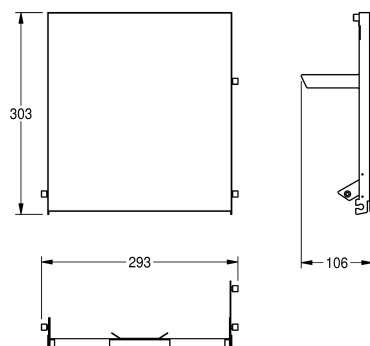

## KWC EXOS. Utbytbar frontpanel

**Modell-Linie: EXOS | ZEXOS600B**  
Sanitetsutrustning | Kompletterande delar tillbehör

### KWC-No.

---

**2030022936**

Front with InoxPlus surface refinement

---

**2030022937**

Front with black safety glass panel

---

**2030025236**

Front with white safety glass panel

---

Front, kromnickelstål med svart härdat säkerhetsglas för EXOS  
pappershanddukhållare, inklusive monteringsmaterial.