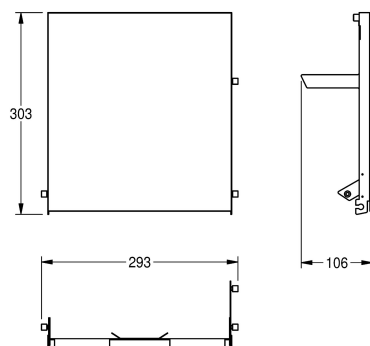

KWC EXOS. Utbytbar frontpanel

Modell-Linie: EXOS | ZEXOS600B
Sanitetsutrustning | Kompletterande delar tillbehör

KWC-No.

2030022936

Front with InoxPlus surface refinement

2030022937

Front with black safety glass panel

2030025236

Front with white safety glass panel

Front, kromnickelstål med svart härdat säkerhetsglas för EXOS pappershanddukhållare, inklusive monteringsmaterial.