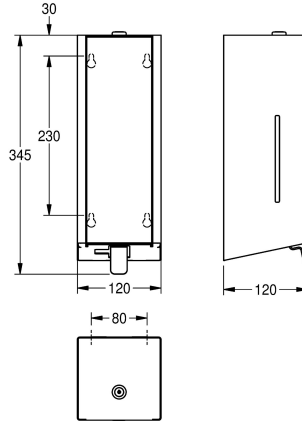

KWC EXOS.

Distributore di sapone

Modell-Linie: EXOS | EXOS618X

Accessori | Distributori di sapone liquido

KWC-No.

2030022939

Pannello frontale con trattamento superficiale InoxPlus

2030022940

Unità principale con finitura InoxPlus, pannello frontale in vetro di sicurezza temprato nero

2030025230

Versione con pannello frontale in vetro ESG bianco

Colore accento

Acciaio inox

Nero

Bianco

Distributore di sapone per installazione a parete, in acciaio inox con superficie satinata, pannello frontale e unità principale con finitura anti impronta InoxPlus e migliori caratteristiche di pulizia (easy to clean), spessore materiale 1,2 mm, finestra di controllo sul lato, adatto a saponi liquidi e lozioni, serbatoio sapone da 800 ml, con

leva in acciaio inox, facile da ricaricare con serbatoio di sapone sul pannello anteriore, materiali di montaggio compresi.

Dimensioni 120 x 345 x 120 mm (L x A x P)

Dati tecnici

Capacità
Capacità uom
Serratura
Materiale
Codice materiale
Spessore del materiale
Profondità totale
Altezza totale
Larghezza complessiva
Finitura della superficie
Trattamento della superficie
Tipo di consumabili
Tipo di fissaggio
Tipo di montaggio
Funzionamento
Tipo del contenitore sapone
Colore accento
Colore di base
teamNumber
sanitasTroeschNumber

0,8
Litro
Serratura a chiave
Acciaio inox
1.4301
1.2 mm
120 mm
345 mm
120 mm
Finitura satinata
INOXPLUS
Sapone liquido
Vite
Installazione a parete
Comando manuale
Serbatoio ricaricabile integrato
Acciaio inox
Acciaio inox
572471
4621 805

INOX PLUS

Accessori opzionali