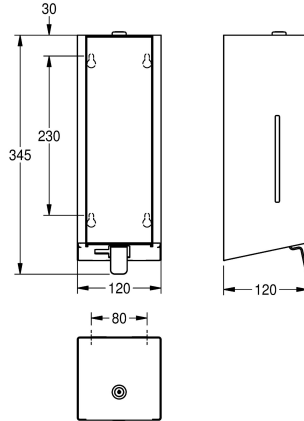

KWC EXOS.

Distributore di sapone

Modell-Linie: EXOS | EXOS618X

Accessori | Distributori di sapone liquido

KWC-No.

2030022939

Pannello frontale con trattamento superficiale InoxPlus

2030022940

Unità principale con finitura InoxPlus, pannello frontale in vetro di sicurezza temprato nero

2030025230

Versione con pannello frontale in vetro ESG bianco

Colore accento

Acciaio inox

Nero

Bianco

Distributore di sapone per installazione a parete, in acciaio inox con superficie satinata, pannello frontale e unità principale con finitura anti impronta InoxPlus e migliori caratteristiche di pulizia (easy to clean), spessore materiale 1,2 mm, finestra di controllo sul lato, adatto a saponi liquidi e lozioni, serbatoio sapone da 800 ml, con

leva in acciaio inox, facile da ricaricare con serbatoio di sapone sul pannello anteriore, materiali di montaggio compresi.

Dimensioni 120 x 345 x 120 mm (L x A x P)

Dati tecnici

Capacità	0,8
Capacità uom	Litro
Serratura	Serratura a chiave
Materiale	Acciaio inox
Codice materiale	1.4301
Spessore del materiale	1.2 mm
Profondità totale	120 mm
Altezza totale	345 mm
Larghezza complessiva	120 mm
Finitura della superficie	Finitura satinata
Trattamento della superficie	INOXPLUS
Tipo di consumabili	Sapone liquido
Tipo di fissaggio	Vite
Tipo di montaggio	Installazione a parete
Funzionamento	Comando manuale
Tipo del contenitore sapone	Serbatoio ricaricabile integrato
Colore accento	Acciaio inox
Colore di base	Acciaio inox

0,8
Litro
Serratura a chiave
Acciaio inox
1.4301
1.2 mm
120 mm
345 mm
120 mm
Finitura satinata
INOXPLUS
Sapone liquido
Vite
Installazione a parete
Comando manuale
Serbatoio ricaricabile integrato
Acciaio inox
Acciaio inox

INOX PLUS

Accessori opzionali