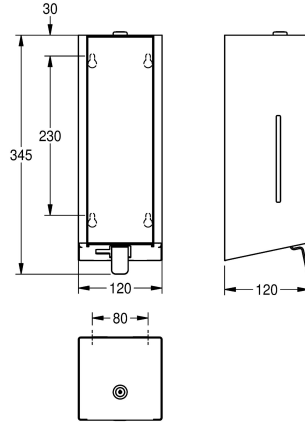

KWC EXOS. Zeepdispenser

Modell-Linie: EXOS | EXOS618X
Accessoires | Zeepverdelers

KWC-No.

2030022939

Front met InoxPlus oppervlakteveredeling

2030022940

Behuizing met InoxPlus oppervlakteveredeling, front van versterkt zwart veiligheidsglas

2030025230

Behuizing met InoxPlus oppervlakteveredeling, front van versterkt wit veiligheidsglas

Accentkleur

STAINLESSSTEEEL

Zwart

Wit

Zeepdispenser voor wandmontage, roestvrij staal, oppervlak zijdemat, met InoxPlus gecoate hoofdbehuizing en front voor minder vingerafdrukken en met 'easy to clean' eigenschappen, materiaaldikte 1,2 mm, kijkvenster aan de zijkant, geschikt voor vloeibare zeep en lotions, navulbaar zeepreservoir van 800 ml, met

roestvrijstalen drukknop, eenvoudig navulbaar met zeepreservoir op front, inclusief bevestigingsmateriaal.

Afmetingen 120 x 345 x 120 mm (B x H x D)

Technical Data

Vulhoeveelheid

0,8

Vul hoeveelheid verkoopseenheid

Liter

Slot

Cylinderslot

Materiaal

Roestvrij staal

Materiaalcode

1.4301

Materiaaldikte

1,2 mm

Totale diepte

120 mm

Totale hoogte

345 mm

Totale breedte

120 mm

Oppervlakafwerking

Zijdeglans

Oppervlakbehandeling

INOXPLUS

Type verbruiksproduct

Vloeibare zeep

Type bevestiging

Geschroefd

Type montage

Wandmontage

Type bediening

Manuele werking

Type zeephouder

Geïntegreerde hervulbare tank

Accentkleur

STAINLESSSTEEEL

Basiskleur

STAINLESSSTEEEL

**INOX
PLUS**

Optionele toebehoren