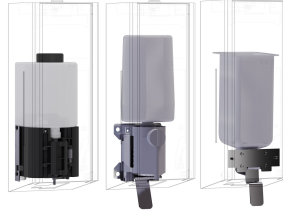

## KWC EXOS. Zeepdispenser

Modell-Linie: EXOS | EXOS618X  
Accessoires | Zeepverdelers

EXOS. front met zwart veiligheidsglas

**2030022948**  
ZEXOS616B

EXOS. front met wit veiligheidsglas

**2030025238**  
ZEXOS616W