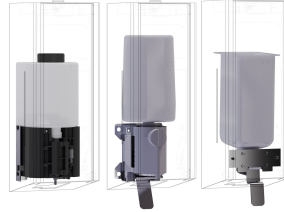

EXOS. ombouwset

2030022954
ZEXOS625K