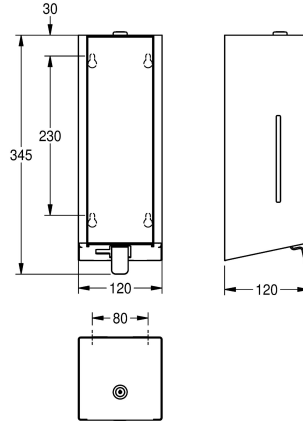

KWC EXOS. Zeepdispenser

Modell-Linie: EXOS | EXOS618X
Accessoires | Zeepverdelers

KWC-No.

2030022939

Front met InoxPlus oppervlakteveredeling

2030022940

Behuizing met InoxPlus oppervlakteveredeling, front van versterkt zwart veiligheidsglas

2030025230

Behuizing met InoxPlus oppervlakteveredeling, front van versterkt wit veiligheidsglas

Accentkleur

STAINLESSSTEEEL

Zwart

Wit

Zeepdispenser voor wandmontage, roestvrij staal, oppervlak zijdemat, met InoxPlus gecoate hoofdbehuizing en front voor minder vingerafdrukken en met 'easy to clean' eigenschappen, materiaaldikte 1,2 mm, kijkvenster aan de zijkant, geschikt voor vloeibare zeep en lotions, navulbaar zeepreservoir van 800 ml, met

roestvrijstalen drukknop, eenvoudig navulbaar met zeepreservoir op front, inclusief bevestigingsmateriaal.

Afmetingen 120 x 345 x 120 mm (B x H x D)

Technical Data

Vulhoeveelheid

0,8

Vul hoeveelheid verkoopseenheid

Liter

Slot

Cylinderslot

Materiaal

Roestvrij staal

Materiaalcode

1.4301

Materiaaldikte

1,2 mm

Totale diepte

120 mm

Totale hoogte

345 mm

Totale breedte

120 mm

Oppervlakafwerking

Zijdeglans

Oppervlaktebehandeling

INOXPLUS

Type verbruiksproduct

Vloeibare zeep

Type bevestiging

Geschroefd

Type montage

Wandmontage

Type bediening

Manuele werking

Type zeephouder

Geïntegreerde hervulbare tank

Accentkleur

STAINLESSSTEEEL

Basiskleur

STAINLESSSTEEEL

**INOX
PLUS**

Optionele toebehoren