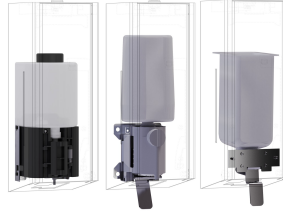

Czarny

Biały

Dozownik mydła do montażu na ścianie, stal szlachetna, powierzchnia jedwabisty mat, panel przedni i obudowa o uszlachetnionym wykończeniu InoxPlus redukującym odciskanie się palców i ułatwiającym utrzymanie w czystości (easy to clean), grubość materiału 1,2 mm, okienko kontrolne z boku, odpowiedni do mydła w płynie i emulsji, pojemnik wielokrotnego użytku o

Modell-Linie: EXOS | EXOS618X

Akcesoria łazienkowe | Dozowniki mydła

EXOS. Front z czarnym szkłem ESG

2030022948
ZEXOS616B

EXOS. Front z białym szkłem ESG

2030025238
ZEXOS616W

EXOS. Zestaw do modyfikacji

2030022954
ZEXOS625K