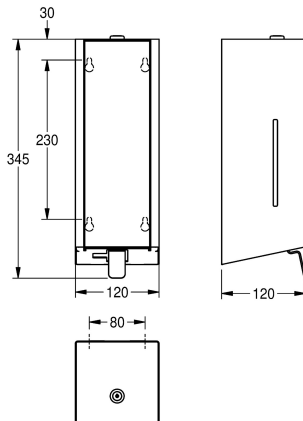

KWC EXOS.

Dozownik mydła, montaż natynkowy

Modell-Linie: EXOS | EXOS618X

Akcesoria łazienkowe | Dozowniki mydła

KWC-No.

2030022939

Front z powłoką InoxPlus

2030022940

Obudowa główna z powłoką InoxPlus, panel przedni pokryty czarnym szkłem hartowanym

2030025230

Obudowa główna z powłoką InoxPlus, panel przedni pokryty białym szkłem hartowanym

Akcent kolorystyczny

STAINLESSSTEEL

Czarny

Biały

Dozownik mydła do montażu na ścianie, stal szlachetna, powierzchnia jedwabisty mat, panel przedni i obudowa o uszlachetnionym wykończeniu InoxPlus redukującym odciskanie się palców i ułatwiającym utrzymanie w czystości (easy to clean), grubość materiału 1,2 mm, okienko kontrolne z boku, odpowiedni do mydła w płynie i emulsji, pojemnik wielokrotnego użytku o

pojemności 800 ml, z dźwignią ze stali nierdzewnej, łatwe napełnianie dzięki zbiornikowi mydła na panelu przednim, w zestawie materiały montażowe.

Wymiary 120 x 345 x 120 mm (szer. x wys. x gł.)

Dane techniczne

Pojemność

0,8

Pojemność ME

Litr

Zamek

Zamek na klucz

Materiał

Stal szlachetna

Kod materiałowy

1.4301

Grubość materiału

1,2 mm

Łączna głębokość

120 mm

Łączna wysokość

345 mm

Łączna szerokość

120 mm

Wykończenie powierzchni

Matowe

Obróbka powierzchniowa

INOXPLUS

Rodzaj zużywanego materiału

Mydło w płynie

Rodzaj mocowania

Przykręcony

Rodzaj montażu

Montaż naścienny

Rodzaj obsługi

Obsługa ręczna

Rodzaje pojemników na mydło

Zintegrowany zbiornik wielokrotnego napełniania

Akcent kolorystyczny

STAINLESSSTEEL

Kolor podstawowy

STAINLESSSTEEL

INOX PLUS

Akcesoria opcjonalne