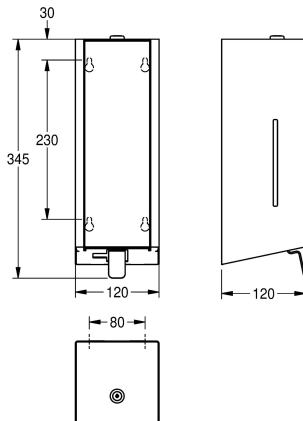

KWC EXOS.

Dávkovač mýdla k montáži na omítku

Modell-Linie: EXOS | EXOS618B

Doplňky | Dávkovače mýdla

KWC-No.

2030022939

Plášť a čelní panel s povrchovou úpravou InoxPlus

2030022940

mýdla a lotion, doplňitelná nádrž na 800 ml, s tlačnou páčkou z ušlechtilé oceli, upevnění dávkovacího mechanismu na čelním panelu pro snadné doplnění, včetně upevňovacího materiálu.

Rozměry 120 x 345 x 120 mm (š x v x h)