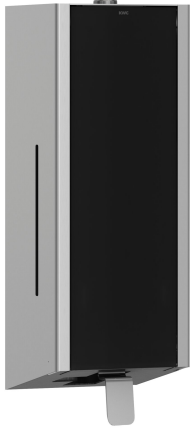

KWC EXOS. Zeepdispenser

Modell-Linie: EXOS | EXOS618B
Accessoires | Zeepverdelers

KWC-No.

2030022939

Front met InoxPlus oppervlakteveredeling

2030022940

Behuizing met InoxPlus oppervlakteveredeling, front van versterkt zwart veiligheidsglas

2030025230

Behuizing met InoxPlus oppervlakteveredeling, front van versterkt wit veiligheidsglas

Accentkleur

STAINLESSSTEEEL

Zwart

Wit

Zeepverdelers voor wandmontage, roestvrij staal zijdemat, front van zwart versterkt veiligheidsglas, met InoxPlus gecoate hoofdbehuizing ter vermindering van vingerafdrukken en met betere reinigende eigenschappen (easy to clean), materiaaldikte 1,2 mm, kijkvenster aan de zijkant, geschikt voor vloeibare zeep en lotions,

navulbaar zeepreservoir van 800 ml, met roestvrijstalen drukknoop, eenvoudig navulbaar met zeepreservoir op front, inclusief bevestigingsmateriaal.

Afmetingen 120 x 345 x 120 mm (B x H x D)

Technical Data

Vulhoeveelheid

0.8

Vul hoeveelheid verkoopseenheid

Liter

Slot

Cylinderslot

Materiaal

Roestvrij staal