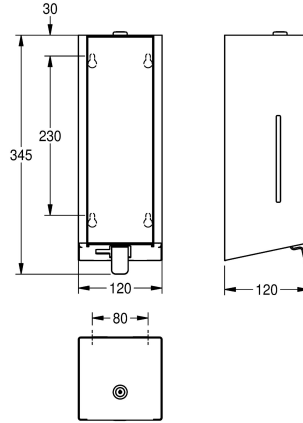

KWC EXOS. Zeepdispenser

Modell-Linie: EXOS | EXOS618B
Accessoires | Zeepverdelers

KWC-No.

2030022939

Front met InoxPlus oppervlakteveredeling

2030022940

Behuizing met InoxPlus oppervlakteveredeling, front van versterkt zwart veiligheidsglas

2030025230

Behuizing met InoxPlus oppervlakteveredeling, front van versterkt wit veiligheidsglas

Accentkleur

STAINLESSSTEEEL

Zwart

Wit

Zeepverdelers voor wandmontage, roestvrij staal zijdemat, front van zwart versterkt veiligheidsglas, met InoxPlus gecoate hoofdbehuizing ter vermindering van vingerafdrukken en met betere reinigende eigenschappen (easy to clean), materiaaldikte 1,2 mm, kijkvenster aan de zijkant, geschikt voor vloeibare zeep en lotions,

navulbaar zeepreservoir van 800 ml, met roestvrijstalen drukknoop, eenvoudig navulbaar met zeepreservoir op front, inclusief bevestigingsmateriaal.

Afmetingen 120 x 345 x 120 mm (B x H x D)

Technical Data

Vulhoeveelheid

0.8

Vul hoeveelheid verkoopseenheid

Liter

Slot

Cylinderslot

Materiaal

Roestvrij staal

Materiaalcode

1.4301

Materiaaldikte

1.2 mm

Totale diepte

120 mm

Totale hoogte

345 mm

Totale breedte

120 mm

Oppervlakafwerking

Zijdeglans

Oppervlaktebehandeling

INOXPLUS

Type verbruiksproduct

Vloeibare zeep

Type bevestiging

Geschroefd

Type montage

Wandmontage

Type bediening

Manuele werking

Type zeephouder

Geïntegreerde hervulbare tank

Accentkleur

Zwart

Basiskleur

STAINLESSSTEEEL

Optionele toebehoren