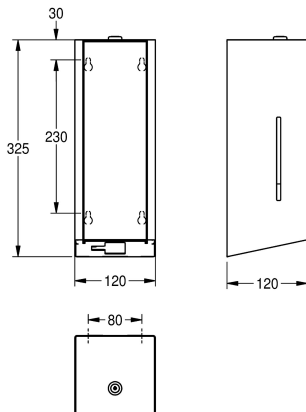

KWC Beröringsfri tvåldispenser Elektronický dávkovač mýdla k montáži na omítku

Modell-Linie: EXOS | EXOS625X
Doplňky | Dávkovače mýdla

KWC-No.

2030022942

Plášť a čelní panel s povrchovou úpravou InoxPlus

2030022943

Plášť s povrchovou úpravou InoxPlus, čelní panel z černého tvrzeného bezpečnostního skla

2030025231

Plášť s povrchovou úpravou InoxPlus, čelní panel z bílého tvrzeného bezpečnostního skla

Barevné varianty

STAINLESSSTEEL

černý

bílá

EXOS Elektronický dávkovač mýdla k montáži na omítku, chromniklová ocel, povrch hedvábně matný, čelní panel a plášť s povrchovou úpravou InoxPlus k redukci otisků prstů a lepšími čistícími vlastnostmi (easy to clean), tloušťka materiálu 1.2 mm, postranní průzory, infračervený senzor pro bezdotykový provoz, LED ukazatel nízkého stavu baterií, na 4 ks baterií typu AA 1,5 V,

vhodný na tekutá mýdla a lotion, doplňitelná nádrž na 800 ml, dávkuje 0,6 až 1,1 ml podle typu mýdla, montážní výška minimálně 300 mm nad umyvadlem nebo stolní deskou, včetně upevňovacího materiálu.

Rozměry 120 x 325 x 120 mm (š x v x h)

Technické údaje

Kapacita	800
Plnění množství uom	ml
Uzamykatelný	univerzální
Materiál	ušlechtilá ocel
Kód materiálu	1.4301
Tloušťka materiálu	1.2 mm
Počet baterií	4
Celková hloubka	120 mm
Celková výška	325 mm
Celková šířka	120 mm
Povrch	hedvábně matný
Povrchová úprava	INOXPLUS
Typ baterií	tužková baterie AA 1,5 V
Náplň	tekuté mýdlo
Způsob uchycení	závit
Způsob montáže	montáž na stěnu
Ovládání	senzor
Typ zásobníku mýdla	integrovaná zvonaplňitelná nádržka
Barevné varianty	STAINLESSSTEEL
Základní barva	STAINLESSSTEEL

**INOX
PLUS**