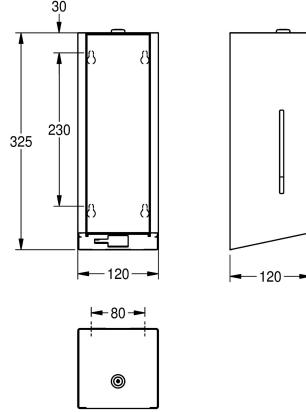

KWC EXOS. Distributeur de savon électronique

Modell-Linie: EXOS | EXOS625X
Accessoires | Distributeurs de savon

KWC-No.

2030022942

Face avec finition de surface InoxPlus

2030022943

Boîtier principal recouvert d'InoxPlus, face avant avec verre de sécurité trempé noir

2030025231

Boîtier principal recouvert d'InoxPlus, face avant avec verre de sécurité trempé blanc

Couleur d'accent

Acier inoxydable

Noir

Blanc

EXOS Distributeur de savon fonctionnant sans contact à montage mural, en inox, finition satinée, face avant et boîtier avec surface bénéficiant de la finition InoxPlus pour la réduction des empreintes de doigts et un meilleur nettoyage (« easy to clean »), épaisseur de 1,2 mm, fenêtre d'inspection latérale, avec détecteur de présence opto-électronique sans contact, LED d'indication du niveau de charge des piles (nécessite 4 piles AA de 1,5 V), convient pour la

distribution de savon liquide ou de lotions, comprend un réservoir de 800 ml, dispense des doses de 0,6 à 1,1 ml en fonction du produit, hauteur de montage d'au moins 300 mm au-dessus du lavabo ou du plateau de table, Matériel de fixation fourni.

Dimensions 120 x 325 x 120 mm (L x H x P)

Données techniques

Quantité de remplissage

800

Quantité de remplissage uom

ml

Serrure

Serrure

Matière

Acier inoxydable

Code du matériel

1.4301

Épaisseur de matière

1.2 mm

Nombre de piles

4

Profondeur totale

120 mm

Hauteur totale

325 mm

Largeur totale

120 mm

Finition de surface

Finition satinée

Traitement de surface

INOXPLUS

Type de piles

Piles cylindrique AA 1.5v

Type de consommable

Savon liquide

Type de fixation

Fixation

Type de montage

Montage mural

Type d'opération

Fonctionnement du détecteur

Type de réservoir de savon

Réservoir rechargeable intégrée

Couleur d'accent

Acier inoxydable

Couleur de base

Acier inoxydable

**INOX
PLUS**