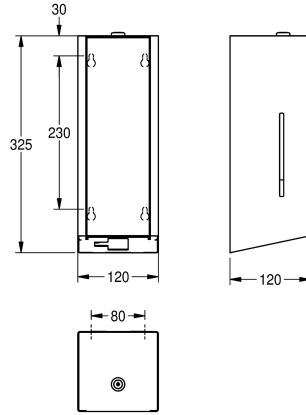

KWC EXOS. Distributeur de savon électronique

Modell-Linie: EXOS | EXOS625X
Accessoires | Distributeurs de savon

KWC-No.

2030022942

Face avec finition de surface InoxPlus

2030022943

Boîtier principal recouvert d'InoxPlus, face avant avec verre de sécurité trempé noir

2030025231

Boîtier principal recouvert d'InoxPlus, face avant avec verre de sécurité trempé blanc

Couleur d'accent

Acier inoxydable

Noir

Blanc

EXOS Distributeur de savon fonctionnant sans contact à montage mural, en inox, finition satinée, face avant et boîtier avec surface bénéficiant de la finition InoxPlus pour la réduction des empreintes de doigts et un meilleur nettoyage (« easy to clean »), épaisseur de 1,2 mm, fenêtre d'inspection latérale, avec détecteur de présence opto-électronique sans contact, LED d'indication du niveau de charge des piles (nécessite 4 piles AA de 1,5 V), convient pour la

distribution de savon liquide ou de lotions, comprend un réservoir de 800 ml, dispense des doses de 0,6 à 1,1 ml en fonction du produit, hauteur de montage d'au moins 300 mm au-dessus du lavabo ou du plateau de table, Matériel de fixation fourni.

Dimensions 120 x 325 x 120 mm (L x H x P)

Données techniques

Quantité de remplissage

800

Quantité de remplissage uom

ml

Serrure

Serrure

Matière

Acier inoxydable

Code du matériel

1.4301

Épaisseur de matière

1.2 mm

Nombre de piles

4

Profondeur totale

120 mm

Hauteur totale

325 mm

Largeur totale

120 mm

Finition de surface

Finition satinée

Traitement de surface

INOXPLUS

Type de piles

Piles cylindrique AA 1.5v

Type de consommable

Savon liquide

Type de fixation

Fixation

Type de montage

Montage mural

Type d'opération

Fonctionnement du détecteur

Type de réservoir de savon

Réservoir rechargeable intégrée

Couleur d'accent

Acier inoxydable

Couleur de base

Acier inoxydable

**INOX
PLUS**