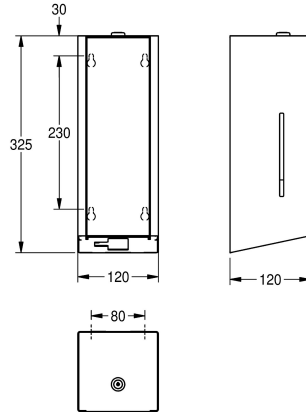

KWC EXOS.

Distributore di sapone elettronico

Modell-Linie: EXOS | EXOS625X

Accessori | Distributori di sapone liquido

KWC-No.

2030022942

Pannello frontale con trattamento superficiale InoxPlus

2030022943

Versione con pannello frontale in vetro ESG nero

2030025231

Versione con pannello frontale in vetro ESG bianco

Colore accento

Acciaio inox

Nero

Bianco

EXOS Distributore elettronico di sapone per installazione a parete, in acciaio inox con superficie satinata, pannello frontale e unità principale con finitura anti impronta InoxPlus e migliori caratteristiche di pulizia (easy to clean), spessore materiale 1,2 mm, finestra di controllo sul lato, azionamento ad infrarossi per un utilizzo senza contatto, spia LED di segnalazione del livello della batteria, richiede quattro batterie AA da 1,5 V, adatto a saponi

liquidi e lozioni, serbatoio sapone da 800 ml, erogazione da 0,6 a 1,1 ml a seconda del tipo di sapone utilizzato, altezza di montaggio di almeno 300 mm sopra il lavabo o il banco di lavoro, incluso materiale di fissaggio.

Dimensioni 120 x 325 x 120 mm (L x A x P)

Dati tecnici

Capacità
Capacità uom
Serratura
Materiale
Codice materiale
Spessore del materiale
Quantità batterie
Profondità totale
Altezza totale
Larghezza complessiva
Finitura della superficie
Trattamento della superficie
Tipo batterie
Tipo di consumabili
Tipo di fissaggio
Tipo di montaggio
Funzionamento
Tipo del contenitore sapone
Colore accento
Colore di base
teamNumber

800
ml
Serratura a chiave
Acciaio inox
1.4301
1.2 mm
4
120 mm
325 mm
120 mm
Finitura satinata
INOXPLUS
Batteria Mini 1,5V
Sapone liquido
Vite
Installazione a parete
Funzionamento a sensore
Serbatoio ricaricabile integrato
Acciaio inox
Acciaio inox
572470

INOX PLUS