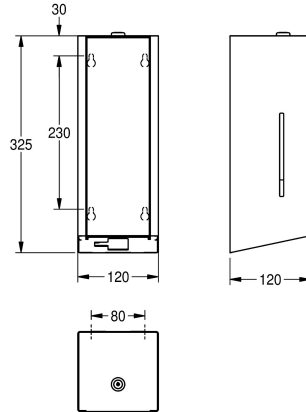

KWC EXOS. Distributore di sapone elettronico

Modell-Linie: EXOS | EXOS625X
Accessori | Distributori di sapone liquido

KWC-No.

2030022942

Pannello frontale con trattamento superficiale InoxPlus

2030022943

Versione con pannello frontale in vetro ESG nero

2030025231

Versione con pannello frontale in vetro ESG bianco

Colore accento

Acciaio inox

Nero

Bianco

EXOS Distributore elettronico di sapone per installazione a parete, in acciaio inox con superficie satinata, pannello frontale e unità principale con finitura anti impronta InoxPlus e migliori caratteristiche di pulizia (easy to clean), spessore materiale 1,2 mm, finestra di controllo sul lato, azionamento ad infrarossi per un utilizzo senza contatto, spia LED di segnalazione del livello della batteria, richiede quattro batterie AA da 1,5 V, adatto a saponi

liquidi e lozioni, serbatoio sapone da 800 ml, erogazione da 0,6 a 1,1 ml a seconda del tipo di sapone utilizzato, altezza di montaggio di almeno 300 mm sopra il lavabo o il banco di lavoro, incluso materiale di fissaggio.

Dimensioni 120 x 325 x 120 mm (L x A x P)

Dati tecnici

Capacità	800
Capacità uom	ml
Serratura	Serratura a chiave
Materiale	Acciaio inox
Codice materiale	1.4301
Spessore del materiale	1.2 mm
Quantità batterie	4
Profondità totale	120 mm
Altezza totale	325 mm
Larghezza complessiva	120 mm
Finitura della superficie	Finitura satinata
Trattamento della superficie	INOXPLUS
Tipo batterie	Batteria Mini 1,5V
Tipo di consumabili	Sapone liquido
Tipo di fissaggio	Vite
Tipo di montaggio	Installazione a parete
Funzionamento	Funzionamento a sensore
Tipo del contenitore sapone	Serbatoio ricaricabile integrato
Colore accento	Acciaio inox
Colore di base	Acciaio inox

800
ml
Serratura a chiave
Acciaio inox
1.4301
1.2 mm
4
120 mm
325 mm
120 mm
Finitura satinata
INOXPLUS
Batteria Mini 1,5V
Sapone liquido
Vite
Installazione a parete
Funzionamento a sensore
Serbatoio ricaricabile integrato
Acciaio inox
Acciaio inox

INOX PLUS