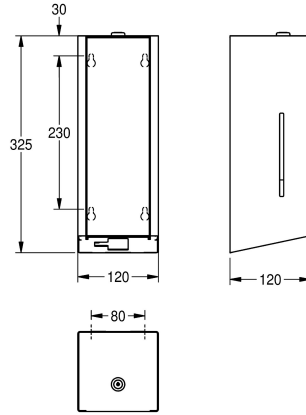

KWC EXOS. Elektronische zeepdispenser

Modell-Linie: EXOS | EXOS625X
Accessoires | Zeepverdelers

KWC-No.

2030022942

Front met InoxPlus oppervlakteveredeling

2030022943

Behuizing met InoxPlus oppervlakteveredeling, front van versterkt zwart veiligheidsglas

2030025231

Behuizing met InoxPlus oppervlakteveredeling, front van versterkt wit veiligheidsglas

Accentkleur

STAINLESSSTEEEL

Zwart

Wit

EXOS Automatische zeepdispenser voor wandmontage, roestvrij staal, oppervlak zijdemat, met InoxPlus gecoate hoofdbehuizing en front voor minder vingerafdrukken en met 'easy to clean' eigenschappen, materiaaldikte 1,2 mm, kijkvenster aan de zijkant, infraroodsensor voor contactloze bediening, indicatielampje voor lage batterijstatus, gebruikt vier AA-batterijen van 1,5 V, geschikt

voor vloeibare zeep en lotions, inclusief navulbaar zeepreservoir van 800 ml, zeepafgifte afhankelijk van zeep tussen 0,6 en 1,1 ml, montagehoogte minstens 300 mm boven de wastafel of tafelblad, inclusief bevestigingsmateriaal.

Afmetingen 120 x 325 x 120 mm (B x H x D)

Technical Data

Vulhoeveelheid

800

Vul hoeveelheid verkoopseenheid

ml

Slot

Cylinderslot

Materiaal

Roestvrij staal

Materiaalcode

1.4301

Materiaaldikte

1.2 mm

Aantal batterijen

4

Totale diepte

120 mm

Totale hoogte

325 mm

Totale breedte

120 mm

Oppervlakafwerking

Zijdeglans

Oppervlaktebehandeling

INOXPLUS

Type batterij

AA Mignon batterij 1.5 V

Type verbruiksproduct

Vloeibare zeep

Type bevestiging

Geschroefd

Type montage

Wandmontage

Type bediening

Werking sensor

Type zeephouder

Geïntegreerde hervulbare tank

Accentkleur

STAINLESSSTEEEL

Basiskleur

STAINLESSSTEEEL

INOX PLUS