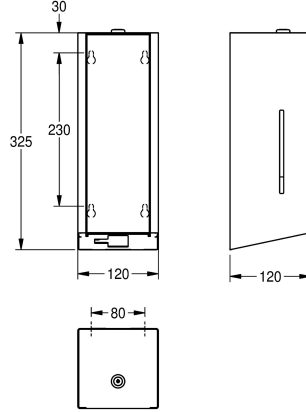

KWC EXOS.

Elektroniczny dozownik mydła, montaż natynkowy

Modell-Linie: EXOS | EXOS625X

Aksesoria łazienkowe | Dozowniki mydła

KWC-No.

2030022942

Front z powłoką InoxPlus

2030022943

Obudowa główna z powłoką InoxPlus, panel przedni pokryty czarnym szkłem hartowanym

2030025231

Obudowa główna z powłoką InoxPlus, panel przedni pokryty białym szkłem hartowanym

Akcent kolorystyczny

STAINLESSSTEEL

Czarny

Biały

EXOS Elektroniczny dozownik mydła do montażu na ścianie, stal szlachetna, powierzchnia jedwabisty mat, panel przedni i obudowa o uszlachetnionym wykończeniu InoxPlus redukującym odciskanie się palców i ułatwiającym utrzymanie w czystości (easy to clean), grubość materiału 1,2 mm, okienko kontrolne z boku, czujnik podczerwieni umożliwia bezdotykową obsługę, wyświetlacz LED informuje o niskim stanie baterii, wymaga

czterech baterii AA 1,5 V, odpowiedni do mydła w płynie i emulsji, w zestawie pojemnik wielokrotnego użytku 800 ml, dozuje 0,6-1,1 ml, w zależności od mydła. Wysokość montażu min. 300 mm nad umywalką lub blatem, w zestawie materiały montażowe.

Wymiary 120 x 325 x 120 mm (szer. x wys. x gł.)

Dane techniczne

Pojemność	800
Pojemność ME	ml
Zamek	Zamek na kluczyk
Materiał	Stal szlachetna
Kod materiałowy	1.4301
Grubość materiału	1.2 mm
Liczba baterii	4
Łączna głębokość	120 mm
Łączna wysokość	325 mm
Łączna szerokość	120 mm
Wykończenie powierzchni	Matowe
Obróbka powierzchniowa	INOXPLUS
Rodzaje baterii	Bateria AA Mignon 1,5 V
Rodzaj zużywanego materiału	Mydło w płynie
Rodzaj mocowania	Przykręcony
Rodzaj montażu	Montaż naścienny
Rodzaj obsługi	Działanie czujnika
Rodzaje pojemników na mydło	Zintegrowany zbiornik wielokrotnego napełniania
Akcent kolorystyczny	STAINLESSSTEEL
Kolor podstawowy	STAINLESSSTEEL

INOX PLUS