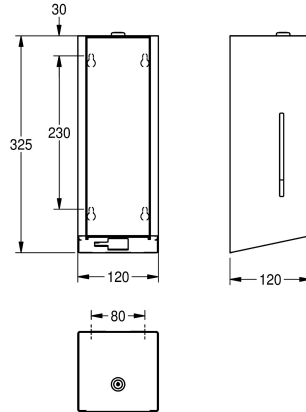

KWC EXOS. Dispensador electrónico de jabón

Modell-Linie: EXOS | EXOS625B
Accesorios | Dispensador de jabón

KWC-No.

2030022942

Parte frontal con tratamiento de calidad para superficies InoxPlus

2030022943

Carcasa principal con revestimiento InoxPlus, panel frontal con cristal templado de seguridad negro

2030025231

Carcasa principal con revestimiento InoxPlus, panel frontal con cristal templado de seguridad blanco

Color acento

STAINLESSSTEEL

Negro

Blanco

EXOS Dispensador de jabón automático para montaje en pared, acero inoxidable con acabado satinado, panel frontal con cristal templado de seguridad negro, carcasa principal con revestimiento InoxPlus para la reducción de huellas y una mejor limpieza (easy to clean), espesor de material 1,2 mm, ventana de inspección lateral, actividad mediante sensores infrarrojos para funcionamiento sin contacto, indicador LED de estado de batería baja, requiere cuatro

baterías AA de 1,5 V, apto para jabón líquido y lociones, incluye depósito de 800 ml rellenable, cantidad dispensada en función del jabón entre 0,6 y 1,1 ml, altura de montaje de al menos 300 mm por encima del lavabo o de la superficie del mueble, incluye material de montaje.

Dimensiones 120 x 325 x 120 mm (L x A x P)

Datos técnicos

Cantidad de llenado	800
Capacidad de carga	ml
Cerradura	Cerradura principal
Material	Acero inoxidable
Código	1.4301
Espesor del material	1.2 mm
Número de baterías	4
Profundidad	120 mm
Altura	325 mm
Anchura total	120 mm
Acabado de superficie	Acabado satinado
Tratamiento de superficie	INOXPLUS
Tipo de batería	batería
Tipo de consumibles	Jabón líquido
Tipo de fijación	Tornillo
Tipo de montaje	Montaje a pared
Tipo de operación	Funcionamiento del sensor
Tipo de dispensador de jabón	Depósito rellenable integrado
Color acento	Negro
Color primario	STAINLESSSTEEL

800
ml
Cerradura principal
Acero inoxidable
1.4301
1.2 mm
4
120 mm
325 mm
120 mm
Acabado satinado
INOXPLUS
batería
Jabón líquido
Tornillo
Montaje a pared
Funcionamiento del sensor
Depósito rellenable integrado
Negro
STAINLESSSTEEL