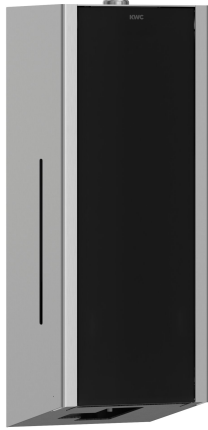

KWC EXOS. Dispensador electrónico de jabón

Modell-Linie: EXOS | EXOS625B
Accesorios | Dispensador de jabón

KWC-No.

2030022942

Parte frontal con tratamiento de calidad para superficies InoxPlus

2030022943

Carcasa principal con revestimiento InoxPlus, panel frontal con cristal templado de seguridad negro

2030025231

Carcasa principal con revestimiento InoxPlus, panel frontal con cristal templado de seguridad blanco

Color acento

STAINLESSSTEEL

Negro

Blanco

EXOS Dispensador de jabón automático para montaje en pared, acero inoxidable con acabado satinado, panel frontal con cristal templado de seguridad negro, carcasa principal con revestimiento InoxPlus para la reducción de huellas y una mejor limpieza (easy to clean), espesor de material 1,2 mm, ventana de inspección lateral, actividad mediante sensores infrarrojos para funcionamiento sin contacto, indicador LED de estado de batería baja, requiere cuatro

baterías AA de 1,5 V, apto para jabón líquido y lociones, incluye depósito de 800 ml rellenable, cantidad dispensada en función del jabón entre 0,6 y 1,1 ml, altura de montaje de al menos 300 mm por encima del lavabo o de la superficie del mueble, incluye material de montaje.

Dimensiones 120 x 325 x 120 mm (L x A x P)

Datos técnicos

Cantidad de llenado	800
Capacidad de carga	ml
Cerradura	Cerradura principal
Material	Acero inoxidable
Código	1.4301
Espesor del material	1.2 mm
Número de baterías	4
Profundidad	120 mm
Altura	325 mm
Anchura total	120 mm
Acabado de superficie	Acabado satinado
Tratamiento de superficie	INOXPLUS
Tipo de batería	batería
Tipo de consumibles	Jabón líquido
Tipo de fijación	Tornillo
Tipo de montaje	Montaje a pared
Tipo de operación	Funcionamiento del sensor
Tipo de dispensador de jabón	Depósito rellenable integrado
Color acento	Negro
Color primario	STAINLESSSTEEL