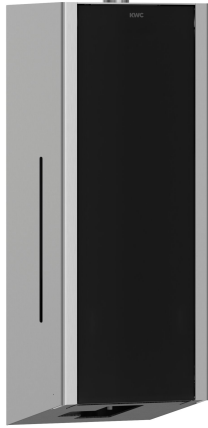

KWC EXOS.

Distributeur de savon électronique

Modell-Linie: EXOS | EXOS625B

Accessoires | Distributeurs de savon

KWC-No.

2030022942

Face avec finition de surface InoxPlus

2030022943

Boîtier principal recouvert d'InoxPlus, face avant avec verre de sécurité trempé noir

2030025231

Boîtier principal recouvert d'InoxPlus, face avant avec verre de sécurité trempé blanc

Couleur d'accent

Acier inoxydable

Noir

Blanc

EXOS Distributeur électrique de crème lavante, à montage mural, en acier inoxydable, fini satiné, façade en verre trempé noir, boîtier avec finissage de surface d'InoxPlus pour la réduction des empreintes de doigts et de meilleures qualités de nettoyage (easy to clean), épaisseur 1,2 mm, fenêtre d'inspection latérale, avec détecteur de présence opto-électronique sans contact, LED d'indication du faible niveau de charge des piles, nécessite quatre

piles AA de 1,5 V, convient pour la distribution de crème lavante liquide ou de lotions, comprend un réservoir de 800 ml et dispense des doses de 0,6 à 1,1 ml en fonction du produit, hauteur de montage d'au moins 300 mm au-dessus du lavabo ou du plateau de table, fixations fournies.