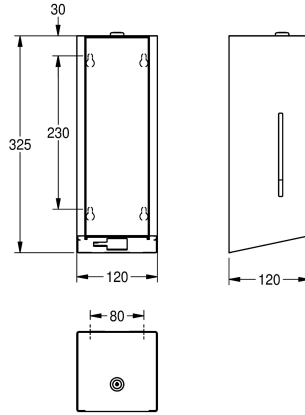

KWC EXOS.

Distributeur de savon électronique

Modell-Linie: EXOS | EXOS625B

Accessoires | Distributeurs de savon

KWC-No.

2030022942

Face avec finition de surface InoxPlus

2030022943

Boîtier principal recouvert d'InoxPlus, face avant avec verre de sécurité trempé noir

2030025231

Boîtier principal recouvert d'InoxPlus, face avant avec verre de sécurité trempé blanc

Couleur d'accent

Acier inoxydable

Noir

Blanc

EXOS Distributeur électrique de crème lavante, à montage mural, en acier inoxydable, fini satiné, façade en verre trempé noir, boîtier avec finissage de surface d'InoxPlus pour la réduction des empreintes de doigts et de meilleures qualités de nettoyage (easy to clean), épaisseur 1,2 mm, fenêtre d'inspection latérale, avec détecteur de présence opto-électronique sans contact, LED d'indication du faible niveau de charge des piles, nécessite quatre

piles AA de 1,5 V, convient pour la distribution de crème lavante liquide ou de lotions, comprend un réservoir de 800 ml et dispense des doses de 0,6 à 1,1 ml en fonction du produit, hauteur de montage d'au moins 300 mm au-dessus du lavabo ou du plateau de table, fixations fournies.

Dimensions 120 x 325 x 120 mm (L x H x P)

Données techniques

Quantité de remplissage

800

Quantité de remplissage uom

ml

Serrure

Serrure

Matière

Acier inoxydable

Code du matériel

1.4301

Épaisseur de matière

1.2 mm

Nombre de piles

4

Profondeur totale

120 mm

Hauteur totale

325 mm

Largeur totale

120 mm

Finition de surface

Finition satinée

Traitement de surface

INOXPLUS

Type de piles

Piles cylindrique AA 1.5v

Type de consommable

Savon liquide

Type de fixation

Fixation

Type de montage

Montage mural

Type d'opération

Fonctionnement du détecteur

Type de réservoir de savon

Réservoir rechargeable intégrée

Couleur d'accent

Noir

Couleur de base

Acier inoxydable