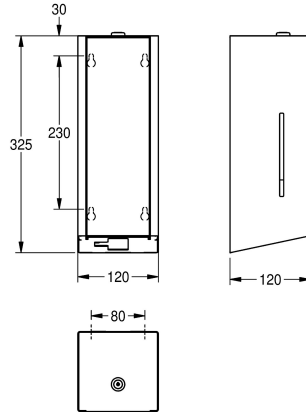

KWC EXOS. Distributore di sapone elettronico

Modell-Linie: EXOS | EXOS625B
Accessori | Distributori di sapone liquido

KWC-No.

2030022942

Pannello frontale con trattamento superficiale InoxPlus

2030022943

Versione con pannello frontale in vetro ESG nero

2030025231

Versione con pannello frontale in vetro ESG bianco

Colore accento

Acciaio inox

Nero

Bianco

EXOS Distributore elettronico di sapone per montaggio a parete, in acciaio inox con superficie satinata, pannello frontale in vetro di sicurezza temprato nero, unità principale con finitura anti impronta InoxPlus e migliori caratteristiche di pulizia (easy to clean), spessore materiale 1,2 mm, finestra di controllo sul lato, azionamento ad infrarossi per un utilizzo senza contatto, spia LED di segnalazione del livello della batteria, richiede quattro batterie AA da 1,5 V,

adatto a saponi liquidi e lozioni, serbatoio sapone da 800 ml, erogazione da 0,6 a 1,1 ml a seconda del tipo di sapone utilizzato, altezza di montaggio di almeno 300 mm sopra il lavabo o il banco di lavoro, materiali di montaggio compresi.

Dimensioni 120 x 325 x 120 mm (L x A x P)

Dati tecnici

Capacità
Capacità uom
Serratura
Materiale
Codice materiale
Spessore del materiale
Quantità batterie
Profondità totale
Altezza totale
Larghezza complessiva
Finitura della superficie
Trattamento della superficie
Tipo batterie
Tipo di consumabili
Tipo di fissaggio
Tipo di montaggio
Funzionamento
Tipo del contenitore sapone
Colore accento
Colore di base
teamNumber

800
ml
Serratura a chiave
Acciaio inox
1.4301
1.2 mm
4
120 mm
325 mm
120 mm
Finitura satinata
INOXPLUS
Batteria Mini 1,5V
Sapone liquido
Vite
Installazione a parete
Funzionamento a sensore
Serbatoio ricaricabile integrato
Nero
Acciaio inox
572470