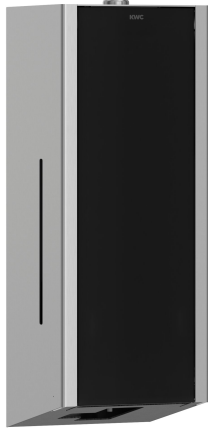

KWC EXOS. Distributore di sapone elettronico

Modell-Linie: EXOS | EXOS625B
Accessori | Distributori di sapone liquido

KWC-No.

2030022942

Pannello frontale con trattamento superficiale InoxPlus

2030022943

Versione con pannello frontale in vetro ESG nero

2030025231

Versione con pannello frontale in vetro ESG bianco

Colore accento

Acciaio inox

Nero

Bianco

EXOS Distributore elettronico di sapone per montaggio a parete, in acciaio inox con superficie satinata, pannello frontale in vetro di sicurezza temprato nero, unità principale con finitura anti impronta InoxPlus e migliori caratteristiche di pulizia (easy to clean), spessore materiale 1,2 mm, finestra di controllo sul lato, azionamento ad infrarossi per un utilizzo senza contatto, spia LED di segnalazione del livello della batteria, richiede quattro batterie AA da 1,5 V,

adatto a saponi liquidi e lozioni, serbatoio sapone da 800 ml, erogazione da 0,6 a 1,1 ml a seconda del tipo di sapone utilizzato, altezza di montaggio di almeno 300 mm sopra il lavabo o il banco di lavoro, materiali di montaggio compresi.

800
ml
Serratura a chiave
Acciaio inox
1.4301
1.2 mm
4
120 mm
325 mm
120 mm
Finitura satinata
INOXPLUS
Batteria Mini 1,5V
Sapone liquido
Vite
Installazione a parete
Funzionamento a sensore
Serbatoio ricaricabile integrato
Nero
Acciaio inox
572470