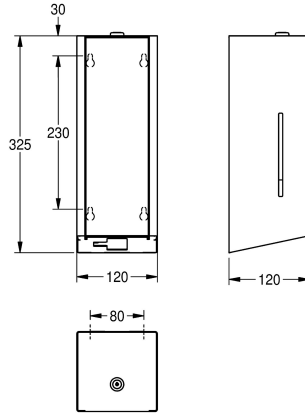

KWC EXOS. Elektronische zeepdispenser

Modell-Linie: EXOS | EXOS625B
Accessoires | Zeepverdelers

KWC-No.

2030022942

Front met InoxPlus oppervlakteveredeling

2030022943

Behuizing met InoxPlus oppervlakteveredeling, front van versterkt zwart veiligheidsglas

2030025231

Behuizing met InoxPlus oppervlakteveredeling, front van versterkt wit veiligheidsglas

Accentkleur

STAINLESSSTEEEL

Zwart

Wit

EXOS Automatische zeepverdelers voor wandmontage, roestvrij staal zijdemat, front van zwart versterkt veiligheidsglas, met InoxPlus gecoate hoofdbehuizing ter vermindering van vingerafdrukken en met betere reinigende eigenschappen (easy to clean), materiaaldikte 1.2 mm, kijkvenster aan de zijkant, infraroodsensor voor aanrakingsvrije

bediening, indicatielampje voor lage batterijstatus, gebruikt vier

AA-batterijen van 1,5 V, geschikt voor vloeibare zeep en lotions, met inbegrip van navulbaar zeepreservoir van 800 ml, zeepafgifte afhankelijk van zeep tussen 0,6 en 1,1 ml, montagehoogte minstens 300 mm boven de wastafel of tafelblad, inclusief bevestigingsmateriaal.

Afmetingen 120 x 325 x 120 mm (B x H x D)

Technical Data

Vulhoeveelheid
Vul hoeveelheid verkoopseenheid
Slot
Materiaal
Materiaalcode
Materiaaldikte
Aantal batterijen
Totale diepte
Totale hoogte
Totale breedte
Oppervlakafwerking
Oppervlaktebehandeling
Type batterij
Type verbruiksproduct
Type bevestiging
Type montage
Type bediening
Type zeephouder
Accentkleur

800
ml
Cylinderslot
Roestvrij staal
1.4301
1.2 mm
4
120 mm
325 mm
120 mm
Zijdeglans
INOXPLUS
AA Mignon batterij 1.5 V
Vloeibare zeep
Geschroefd
Wandmontage
Werking sensor
Geïntegreerde hervulbare tank
Zwart