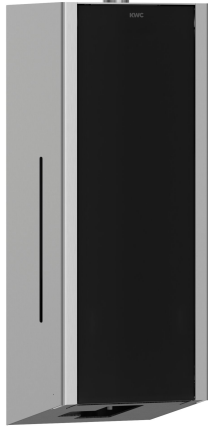

KWC EXOS. Elektronische zeepdispenser

Modell-Linie: EXOS | EXOS625B
Accessoires | Zeepverdelers

KWC-No.

2030022942

Front met InoxPlus oppervlakteveredeling

2030022943

Behuizing met InoxPlus oppervlakteveredeling, front van versterkt zwart veiligheidsglas

2030025231

Behuizing met InoxPlus oppervlakteveredeling, front van versterkt wit veiligheidsglas

Accentkleur

STAINLESSSTEEEL

Zwart

Wit

EXOS Automatische zeepverdelers voor wandmontage, roestvrij staal zijdemat, front van zwart versterkt veiligheidsglas, met InoxPlus gecoate hoofdbehuizing ter vermindering van vingerafdrukken en met betere reinigende eigenschappen (easy to clean), materiaaldikte 1.2 mm, kijkvenster aan de zijkant, infraroodsensor voor aanrakingsvrije

bediening, indicatielampje voor lage batterijstatus, gebruikt vier

AA-batterijen van 1,5 V, geschikt voor vloeibare zeep en lotions, met inbegrip van navulbaar zeepreservoir van 800 ml, zeepafgifte afhankelijk van zeep tussen 0,6 en 1,1 ml, montagehoogte minstens 300 mm boven de wastafel of tafelblad, inclusief bevestigingsmateriaal.

KWC EXOS. Elektronische zeepdispenser

Modell-Linie: EXOS | EXOS625B
Accessoires | Zeepverdelers

Basiskleur

STAINLESSTEEL

Optionele toebehoren

EXOS. front zeepdispenser

2030022947
ZEXOS616

EXOS. front met wit veiligheidsglas