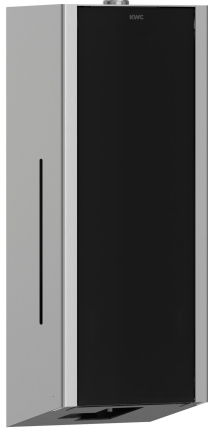

KWC EXOS. Elektronische zeepdispenser

Modell-Linie: EXOS | EXOS625B
Accessoires | Zeepverdelers

KWC-No.

2030022942

Front met InoxPlus oppervlakteveredeling

2030022943

Behuizing met InoxPlus oppervlakteveredeling, front van versterkt zwart veiligheidsglas

2030025231

Behuizing met InoxPlus oppervlakteveredeling, front van versterkt wit veiligheidsglas

Accentkleur

STAINLESSSTEEL

Zwart

Wit

EXOS Automatische zeepverdelers voor wandmontage, roestvrij staal zijdemat, front van zwart versterkt veiligheidsglas, met InoxPlus gecoate hoofdbehuizing ter vermindering van vingerafdrukken en met betere reinigende eigenschappen (easy to clean), materiaaldikte 1.2 mm, kijkvenster aan de zijkant, infraroodsensor voor aanrakingsvrije

bediening, indicatielampje voor lage batterijstatus, gebruikt vier

AA-batterijen van 1,5 V, geschikt voor vloeibare zeep en lotions, met inbegrip van navulbaar zeepreservoir van 800 ml, zeepafgifte afhankelijk van zeep tussen 0,6 en 1,1 ml, montagehoogte minstens 300 mm boven de wastafel of tafelblad, inclusief bevestigingsmateriaal.

Afmetingen 120 x 325 x 120 mm (B x H x D)

Technical Data

Vulhoeveelheid	800
Vul hoeveelheid verkoopseenheid	ml
Slot	Cylinderslot
Materiaal	Roestvrij staal
Materiaalcode	1.4301
Materiaaldikte	1.2 mm
Aantal batterijen	4
Totale diepte	120 mm
Totale hoogte	325 mm
Totale breedte	120 mm
Oppervlakafwerking	Zijdeglans
Oppervlaktebehandeling	INOXPLUS
Type batterij	AA Mignon batterij 1.5 V
Type verbruiksproduct	Vloeibare zeep
Type bevestiging	Geschroefd
Type montage	Wandmontage
Type bediening	Werking sensor
Type zeephouder	Geïntegreerde hervulbare tank
Accentkleur	Zwart