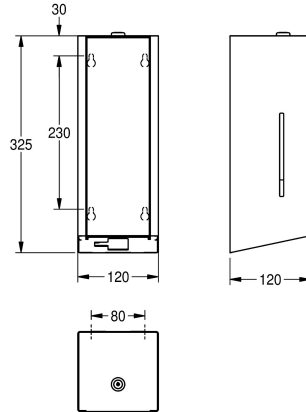

KWC EXOS. Elektronische zeepdispenser

Modell-Linie: EXOS | EXOS625B
Accessoires | Zeepverdelers

KWC-No.

2030022942

Front met InoxPlus oppervlakteveredeling

2030022943

Behuizing met InoxPlus oppervlakteveredeling, front van versterkt zwart veiligheidsglas

2030025231

Behuizing met InoxPlus oppervlakteveredeling, front van versterkt wit veiligheidsglas

Accentkleur

STAINLESSSTEEL

Zwart

Wit

EXOS Automatische zeepverdelers voor wandmontage, roestvrij staal zijdemat, front van zwart versterkt veiligheidsglas, met InoxPlus gecoate hoofdbehuizing ter vermindering van vingerafdrukken en met betere reinigende eigenschappen (easy to clean), materiaaldikte 1.2 mm, kijkvenster aan de zijkant, infraroodsensor voor aanrakingsvrije

bediening, indicatielampje voor lage batterijstatus, gebruikt vier

AA-batterijen van 1,5 V, geschikt voor vloeibare zeep en lotions, met inbegrip van navulbaar zeepreservoir van 800 ml, zeepafgifte afhankelijk van zeep tussen 0,6 en 1,1 ml, montagehoogte minstens 300 mm boven de wastafel of tafelblad, inclusief bevestigingsmateriaal.

Afmetingen 120 x 325 x 120 mm (B x H x D)

Technical Data

Vulhoeveelheid	800
Vul hoeveelheid verkoopseenheid	ml
Slot	Cylinderslot
Materiaal	Roestvrij staal
Materiaalcode	1.4301
Materiaaldikte	1.2 mm
Aantal batterijen	4
Totale diepte	120 mm
Totale hoogte	325 mm
Totale breedte	120 mm
Oppervlakafwerking	Zijdeglans
Oppervlaktebehandeling	INOXPLUS
Type batterij	AA Mignon batterij 1.5 V
Type verbruiksproduct	Vloeibare zeep
Type bevestiging	Geschroefd
Type montage	Wandmontage
Type bediening	Werking sensor
Type zeephouder	Geïntegreerde hervulbare tank
Accentkleur	Zwart

Vulhoeveelheid	800
Vul hoeveelheid verkoopseenheid	ml
Slot	Cylinderslot
Materiaal	Roestvrij staal
Materiaalcode	1.4301
Materiaaldikte	1.2 mm
Aantal batterijen	4
Totale diepte	120 mm
Totale hoogte	325 mm
Totale breedte	120 mm
Oppervlakafwerking	Zijdeglans
Oppervlaktebehandeling	INOXPLUS
Type batterij	AA Mignon batterij 1.5 V
Type verbruiksproduct	Vloeibare zeep
Type bevestiging	Geschroefd
Type montage	Wandmontage
Type bediening	Werking sensor
Type zeephouder	Geïntegreerde hervulbare tank
Accentkleur	Zwart