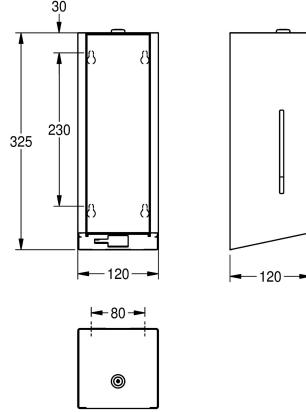

KWC EXOS. Elektroniczny dozownik mydła

Modell-Linie: EXOS | EXOS625B
Akcesoria łazienkowe | Dozowniki mydła

KWC-No.

2030022942

Front z powłoką InoxPlus

2030022943

Obudowa główna z powłoką InoxPlus, panel przedni pokryty czarnym szkłem hartowanym

2030025231

Obudowa główna z powłoką InoxPlus, panel przedni pokryty białym szkłem hartowanym

Akcent kolorystyczny

STAINLESSSTEEL

Czarny

Biały

EXOS Elektroniczny dozownik mydła do montażu na ścianie, ze stali chromowo-niklowej z satynowym wykończeniem, panel przedni z czarnego szkła bezpiecznego, obudowa wykończona powłoką InoxPlus zapewniającą redukcję odcisków palców i lepsze właściwości podczas czyszczenia (easy to clean) grubość materiału 1,2 mm, okienko kontrolne z boku, czujnik podczerwieni umożliwia bezdotykową obsługę, wyświetlacz LED informuje o

niskim stanie baterii, wymaga czterech baterii AA 1,5 V, odpowiedni do mydła w płynie i emulsji, w zestawie pojemnik wielokrotnego użytku 800 ml, dozuje 0,6-1,1 ml, w zależności od mydła. Wysokość montażu min. 300 mm nad umywalką lub blatem, w zestawie materiały montażowe.

Wymiary: 120 x 325 x 120 mm (szer. x wys. x gł.)

Dane techniczne

Pojemność
Pojemność ME
Zamek
Materiał
Kod materiałowy
Grubość materiału
Liczba baterii
Łączna głębokość
Łączna wysokość
Łączna szerokość
Wykończenie powierzchni
Obróbka powierzchniowa
Rodzaje baterii
Rodzaj zużywanego materiału
Rodzaj mocowania
Rodzaj montażu
Rodzaj obsługi
Rodzaje pojemników na mydło
Akcent kolorystyczny
Kolor podstawowy

800
ml
Zamek na kluczyk
Stal szlachetna
1.4301
1.2 mm
4
120 mm
325 mm
120 mm
Matowe
INOXPLUS
Bateria AA Mignon 1,5 V
Mydło w płynie
Przykręcony
Montaż naścienny
Działanie czujnika
Zintegrowany zbiornik wielokrotnego napełniania
Czarny
STAINLESSSTEEL