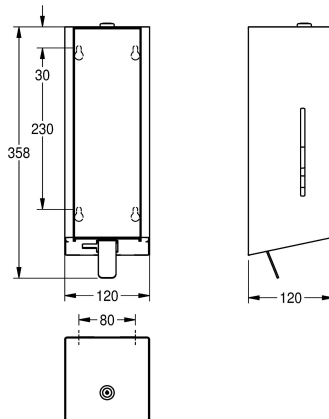

KWC EXOS.

Dávkač pěnového mýdla k montáži na omítku

Modell-Linie: EXOS | EXOS616X

Doplňky | Dávkače mýdla

KWC-No.

2030022945

Plášť a čelní panel s povrchovou úpravou InoxPlus

2030022946

Plášť s povrchovou úpravou InoxPlus, čelní panel z černého tvrzeného bezpečnostního skla

2030025232

Plášť s povrchovou úpravou InoxPlus, čelní panel z bílého tvrzeného bezpečnostního skla

Barevné varianty

STAINLESSSTEEL

černý

bílá

Dávkač pěnového mýdla k montáži na omítku, chromiklová ocel, povrch hedvábně matný, čelní panel a plášť s povrchovou úpravou InoxPlus k redukci otisků prstů a lepšími čistícími vlastnostmi (easy to clean), tloušťka materiálu 1,2 mm, postranní průřazy, s tlačnou

páčkou z ušlechtilé oceli, vhodný na pěnové mýdlo KWC, včetně upevňovacího materiálu a 650 ml pěnového mýdla KWC.

Rozměry 120 x 357 x 120 mm (š x v x h)

Technické údaje

Kapacita	650
Plnění množství uom	ml
Uzamykatelný	univerzální
Materiál	ušlechtilá ocel
Kód materiálu	1.4301
Tloušťka materiálu	1.2 mm
Celková hloubka	120 mm
Celková výška	357 mm
Celková šířka	120 mm
Povrch	hedvábně matný
Povrchová úprava	INOXPLUS
Náplň	pěnové mýdlo
Způsob uchycení	závit
Způsob montáže	montáž na stěnu
Ovládání	manuální
Typ zásobníku mýdla	pytel na jedno použití
Barevné varianty	STAINLESSSTEEL
Základní barva	STAINLESSSTEEL

INOX PLUS

Volitelné příslušenství